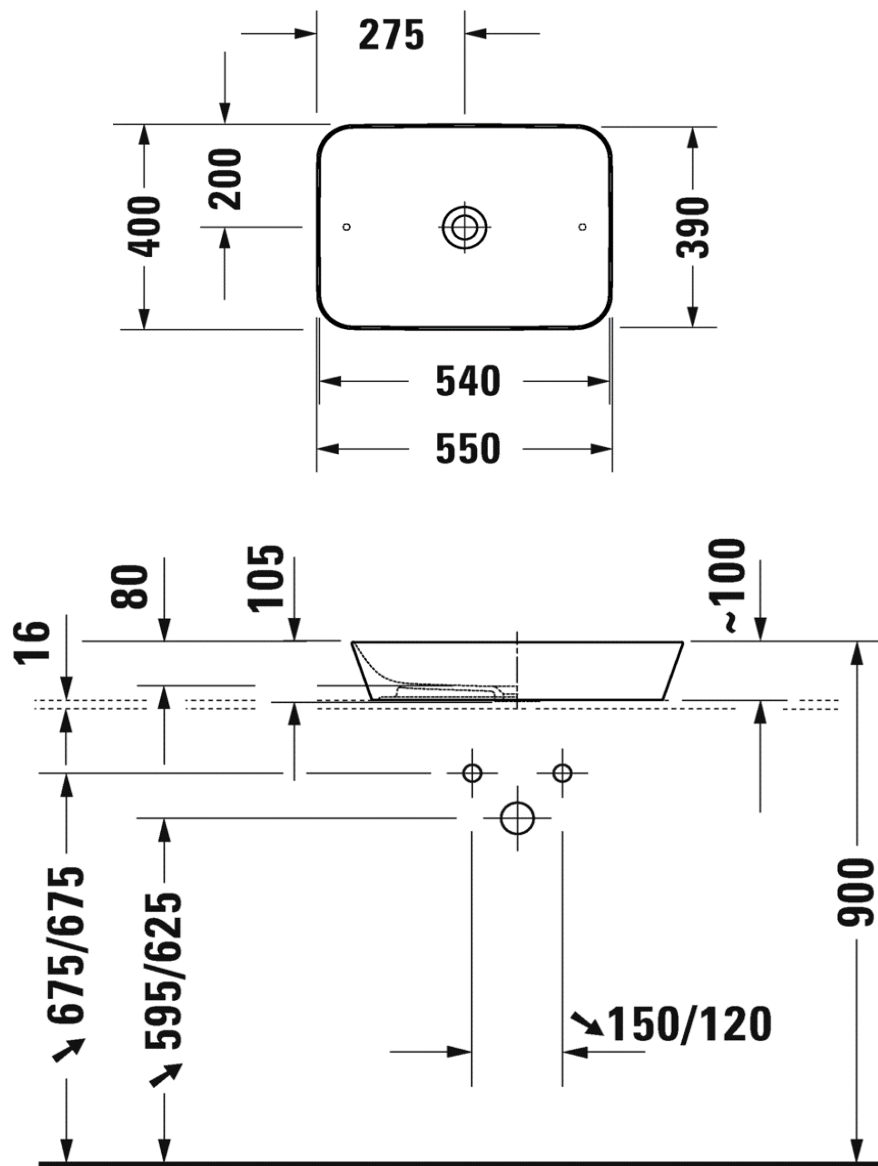

Artikel	233523xxx242	1. Ausgabe	
Article		1. Edition	9-2019
Articolo		1. Edizione	
Art. No	234755XX00	Mut.	

Aufsatzwaschtisch CAPE COD
Lavabo à poser CAPE COD
Lavabo a mettere CAPE COD

Die Massangaben in Millimeter verstehen sich unter dem Vorbehalt der Werkstoleranzen, eventuell späterer Änderungen sowie weiterer Montagemöglichkeiten. Die Haftung für Folgen fehlerhafter oder unvollständiger Massangaben ist ausgeschlossen (Art. 100 OR).

Les dimensions en millimètre s'entendent sous réserve des tolérances d'usine, d'éventuelles modifications ultérieures, de même que de nouvelles possibilités de montage. La responsabilité ne peut être engagée en cas de cotes manquantes ou erronées (CD art. 100).

Le dimensioni in millimetri s'intendono fatte salve le tolleranze di fabbricazione, le eventuali modifiche successive e le ulteriori alternative di montaggio. Si declina qualsiasi responsabilità per le conseguenze legate a dimensioni errate o incomplete (art. 100 CO).