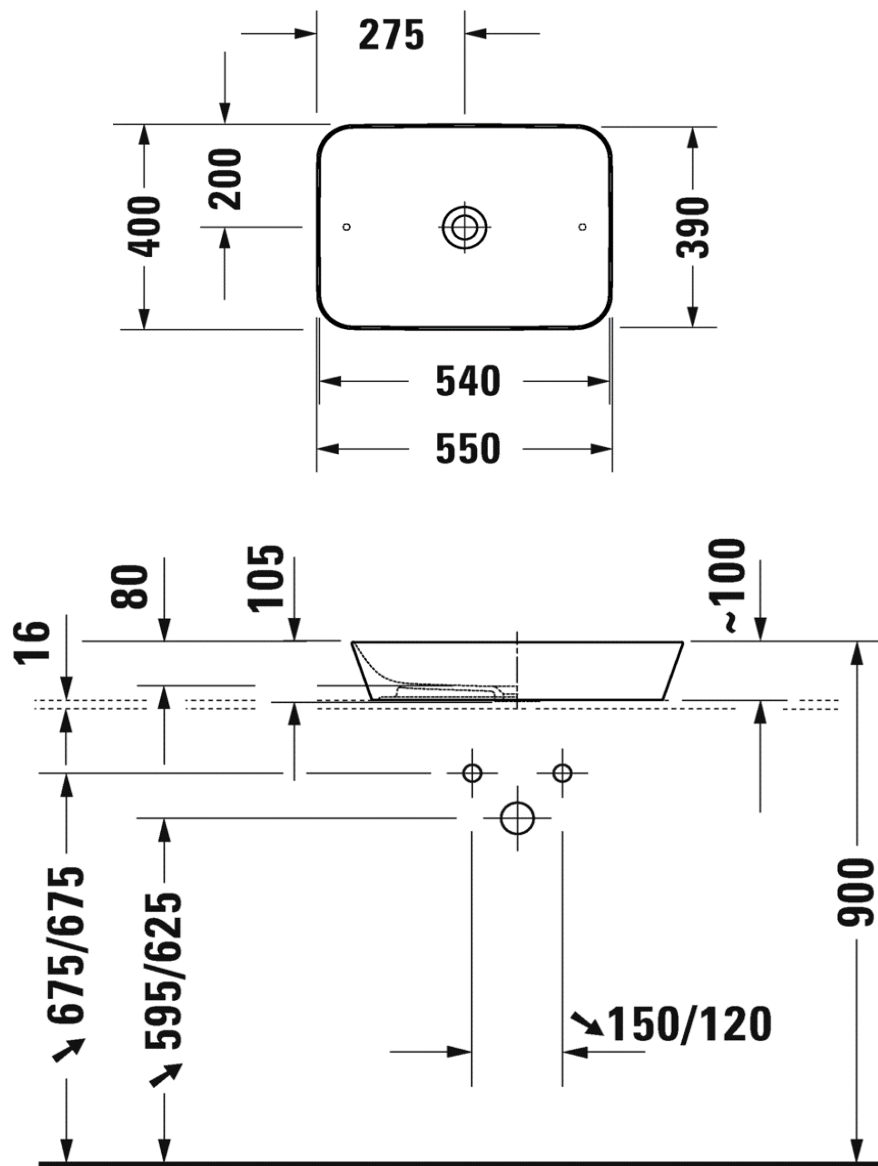

Artikel		1. Ausgabe
Article	<b>233524xxx242</b>	1. Edition <b>9-2019</b>
Articolo		1. Edizione
Art. No	<b>2347553200</b>	Mut.

**Aufsatzwaschtisch CAPE COD**  
**Lavabo à poser CAPE COD**  
**Lavabo a mettere CAPE COD**

Die Massangaben in Millimeter verstehen sich unter dem Vorbehalt der Werkstoleranzen, eventuell späterer Änderungen sowie weiterer Montagemöglichkeiten. Die Haftung für Folgen fehlerhafter oder unvollständiger Massangaben ist ausgeschlossen (Art. 100 OR).

*Les dimensions en millimètre s'entendent sous réserve des tolérances d'usine, d'éventuelles modifications ultérieures, de même que de nouvelles possibilités de montage. La responsabilité ne peut être engagée en cas de cotes manquantes ou erronées (CD art. 100).*

Le dimensioni in millimetri s'intendono fatte salve le tolleranze di fabbricazione, le eventuali modifiche successive e le ulteriori alternative di montaggio. Si declina qualsiasi responsabilità per le conseguenze legate a dimensioni errate o incomplete (art. 100 CO).