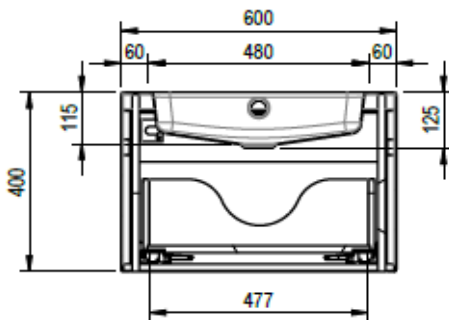

Artikel	233542	1. Ausgabe	2-2020
Article		1. Edition	
Articolo		1. Edizione	
Art. No	2117-XXXX	Mut.	

Waschtischanlage MERO EVO

Lavabo MERO EVO

Lavabo MERO EVO

Copyright **Schmidlin**™

Die Massangaben in Millimeter verstehen sich unter dem Vorbehalt der Werkstoleranzen, eventuell späterer Änderungen sowie weiterer Montagemöglichkeiten. Die Haftung für Folgen fehlerhafter oder unvollständiger Massangaben ist ausgeschlossen (Art. 100 OR).

Les dimensions en millimètre s'entendent sous réserve des tolérances d'usine, d'éventuelles modifications ultérieures, de même que de nouvelles possibilités de montage. La responsabilité ne peut être engagée en cas de cotes manquantes ou erronées (CD art. 100).

Le dimensioni in millimetri s'intendono fatte salve le tolleranze di fabbricazione, le eventuali modifiche successive e le ulteriori alternative di montaggio. Si declina qualsiasi responsabilità per le conseguenze legate a dimensioni errate o incomplete (art. 100 CO).