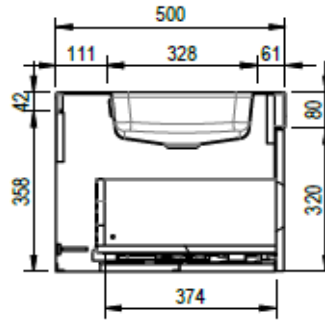

Artikel	233542	1. Ausgabe	2-2020
Article		1. Edition	
Articolo		1. Edizione	
Art. No	2117-XXXX	Mut.	

Waschtischanlage MERO EVO

Lavabo MERO EVO

Lavabo MERO EVO

Copyright **Schmidlin**™

Die Massangaben in Millimeter verstehen sich unter dem Vorbehalt der Werkstoleranzen, eventuell späterer Änderungen sowie weiterer Montagemöglichkeiten. Die Haftung für Folgen fehlerhafter oder unvollständiger Massangaben ist ausgeschlossen (Art. 100 OR).

Les dimensions en millimètre s'entendent sous réserve des tolérances d'usine, d'éventuelles modifications ultérieures, de même que de nouvelles possibilités de montage. La responsabilité ne peut être engagée en cas de cotes manquantes ou erronées (CD art. 100).

Le dimensioni in millimetri s'intendono fatte salve le tolleranze di fabbricazione, le eventuali modifiche successive e le ulteriori alternative di montaggio. Si declina qualsiasi responsabilità per le conseguenze legate a dimensioni errate o incomplete (art. 100 CO).