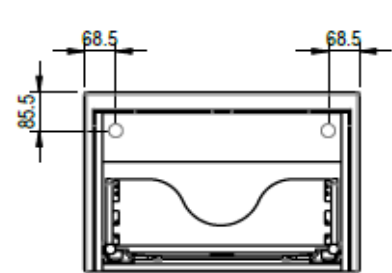

Artikel	233542	1. Ausgabe	2-2020
Article		1. Edition	
Articolo		1. Edizione	
Art. No	2117-XXXX	Mut.	

Waschtischanlage MERO EVO

Lavabo MERO EVO

Lavabo MERO EVO

Copyright **Schmidlin**™

Die Massangaben in Millimeter verstehen sich unter dem Vorbehalt der Werkstoleranzen, eventuell späterer Änderungen sowie weiterer Montagemöglichkeiten. Die Haftung für Folgen fehlerhafter oder unvollständiger Massangaben ist ausgeschlossen (Art. 100 OR).

Les dimensions en millimètre s'entendent sous réserve des tolérances d'usine, d'éventuelles modifications ultérieures, de même que de nouvelles possibilités de montage. La responsabilité ne peut être engagée en cas de cotes manquantes ou erronées (CD art. 100).

Le dimensioni in millimetri s'intendono fatte salve le tolleranze di fabbricazione, le eventuali modifiche successive e le ulteriori alternative di montaggio. Si declina qualsiasi responsabilità per le conseguenze legate a dimensioni errate o incomplete (art. 100 CO).