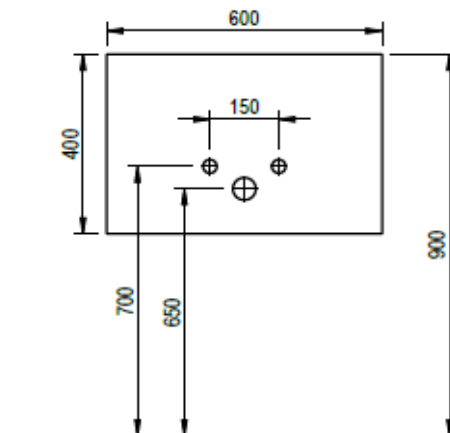

Artikel	233542	1. Ausgabe	2-2020
Article		1. Edition	
Articolo		1. Edizione	
Art. No	2117-XXXX	Mut.	

Waschtischanlage MERO EVO

Lavabo MERO EVO

Lavabo MERO EVO

Copyright **Schmidlin**™

Die Massangaben in Millimeter verstehen sich unter dem Vorbehalt der Werkstoleranzen, eventuell späterer Änderungen sowie weiterer Montagemöglichkeiten. Die Haftung für Folgen fehlerhafter oder unvollständiger Massangaben ist ausgeschlossen (Art. 100 OR).

Les dimensions en millimètre s'entendent sous réserve des tolérances d'usine, d'éventuelles modifications ultérieures, de même que de nouvelles possibilités de montage. La responsabilité ne peut être engagée en cas de cotes manquantes ou erronées (CD art. 100).

Le dimensioni in millimetri s'intendono fatte salve le tolleranze di fabbricazione, le eventuali modifiche successive e le ulteriori alternative di montaggio. Si declina qualsiasi responsabilità per le conseguenze legate a dimensioni errate o incomplete (art. 100 CO).