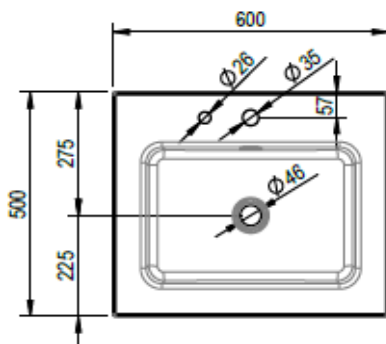

Artikel	233542	1. Ausgabe	2-2020
Article		1. Edition	
Articolo		1. Edizione	
Art. No	2117-XXXX	Mut.	

Waschtischanlage MERO EVO

Lavabo MERO EVO

Lavabo MERO EVO

Copyright **Schmidlin**™

Die Massangaben in Millimeter verstehen sich unter dem Vorbehalt der Werkstoleranzen, eventuell späterer Änderungen sowie weiterer Montagemöglichkeiten. Die Haftung für Folgen fehlerhafter oder unvollständiger Massangaben ist ausgeschlossen (Art. 100 OR).

Les dimensions en millimètre s'entendent sous réserve des tolérances d'usine, d'éventuelles modifications ultérieures, de même que de nouvelles possibilités de montage. La responsabilité ne peut être engagée en cas de cotes manquantes ou erronées (CD art. 100).

Le dimensioni in millimetri s'intendono fatte salve le tolleranze di fabbricazione, le eventuali modifiche successive e le ulteriori alternative di montaggio. Si declina qualsiasi responsabilità per le conseguenze legate a dimensioni errate o incomplete (art. 100 CO).