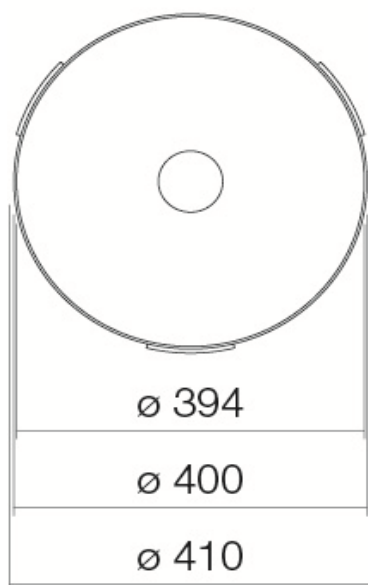

Die Massangaben in Millimeter verstehen sich unter dem Vorbehalt der Werkstoleranzen, eventuell späterer Änderungen sowie weiterer Montagemöglichkeiten. Die Haftung für Folgen fehlerhafter oder unvollständiger Massangaben ist ausgeschlossen (Art. 100 OR).

Les dimensions en millimètre s'entendent sous réserve des tolérances d'usine, d'éventuelles modifications ultérieures, de même que de nouvelles possibilités de montage. La responsabilité ne peut être engagée en cas de cotes manquantes ou erronées (CD art. 100).

Le dimensioni in millimetri s'intendono fatte salve le tolleranze di fabbricazione, le eventuali modifiche successive e le ulteriori alternative di montaggio. Si declina qualsiasi responsabilità per le conseguenze legate a dimensioni errate o incomplete (art. 100 CO).