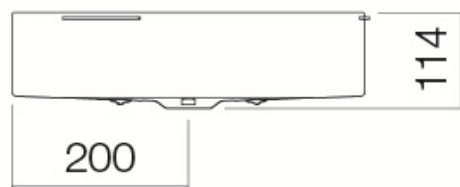

Die Massangaben in Millimeter verstehen sich unter dem Vorbehalt der Werkstoleranzen, eventuell späterer Änderungen sowie weiterer Montagemöglichkeiten. Die Haftung für Folgen fehlerhafter oder unvollständiger Massangaben ist ausgeschlossen (Art. 100 OR).

Les dimensions en millimètre s'entendent sous réserve des tolérances d'usine, d'éventuelles modifications ultérieures, de même que de nouvelles possibilités de montage. La responsabilité ne peut être engagée en cas de cotes manquantes ou erronées (CD art. 100).

Le dimensioni in millimetri s'intendono fatte salve le tolleranze di fabbricazione, le eventuali modifiche successive e le ulteriori alternative di montaggio. Si declina qualsiasi responsabilità per le conseguenze legate a dimensioni errate o incomplete (art. 100 CO).