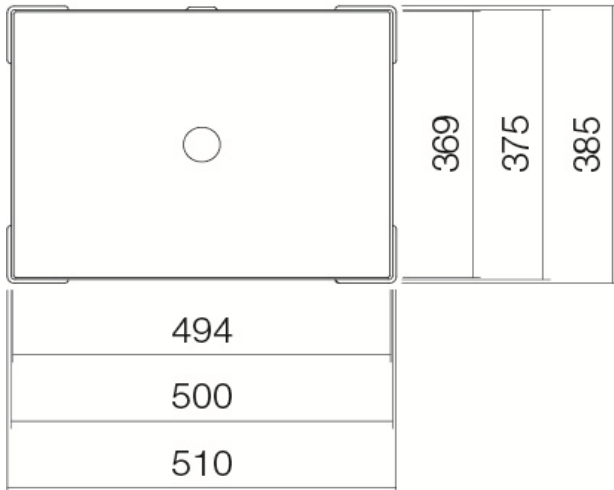

Die Massangaben in Millimeter verstehen sich unter dem Vorbehalt der Werkstoleranzen, eventuell späterer Änderungen sowie weiterer Montagemöglichkeiten. Die Haftung für Folgen fehlerhafter oder unvollständiger Massangaben ist ausgeschlossen (Art. 100 OR).

Les dimensions en millimètre s'entendent sous réserve des tolérances d'usine, d'éventuelles modifications ultérieures, de même que de nouvelles possibilités de montage. La responsabilité ne peut être engagée en cas de cotes manquantes ou erronées (CD art. 100).

Le dimensioni in millimetri s'intendono fatte salve le tolleranze di fabbricazione, le eventuali modifiche successive e le ulteriori alternative di montaggio. Si declina qualsiasi responsabilità per le conseguenze legate a dimensioni errate o incomplete (art. 100 CO).