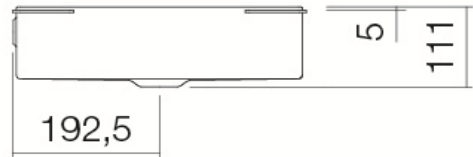

Die Massangaben in Millimeter verstehen sich unter dem Vorbehalt der Werkstoleranzen, eventuell späterer Änderungen sowie weiterer Montagemöglichkeiten. Die Haftung für Folgen fehlerhafter oder unvollständiger Massangaben ist ausgeschlossen (Art. 100 OR).

Les dimensions en millimètre s'entendent sous réserve des tolérances d'usine, d'éventuelles modifications ultérieures, de même que de nouvelles possibilités de montage. La responsabilité ne peut être engagée en cas de cotes manquantes ou erronées (CD art. 100).

Le dimensioni in millimetri s'intendono fatte salve le tolleranze di fabbricazione, le eventuali modifiche successive e le ulteriori alternative di montaggio. Si declina qualsiasi responsabilità per le conseguenze legate a dimensioni errate o incomplete (art. 100 CO).