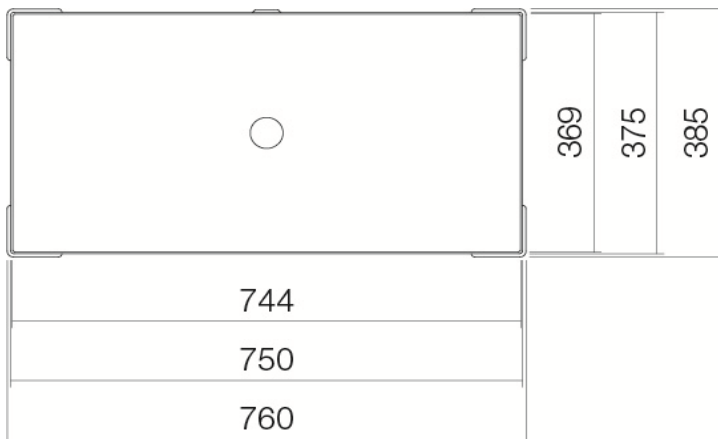

Die Massangaben in Millimeter verstehen sich unter dem Vorbehalt der Werkstoleranzen, eventuell späterer Änderungen sowie weiterer Montagemöglichkeiten. Die Haftung für Folgen fehlerhafter oder unvollständiger Massangaben ist ausgeschlossen (Art. 100 OR).

Les dimensions en millimètre s'entendent sous réserve des tolérances d'usine, d'éventuelles modifications ultérieures, de même que de nouvelles possibilités de montage. La responsabilité ne peut être engagée en cas de cotes manquantes ou erronées (CD art. 100).

Le dimensioni in millimetri s'intendono fatte salve le tolleranze di fabbricazione, le eventuali modifiche successive e le ulteriori alternative di montaggio. Si declina qualsiasi responsabilità per le conseguenze legate a dimensioni errate o incomplete (art. 100 CO).