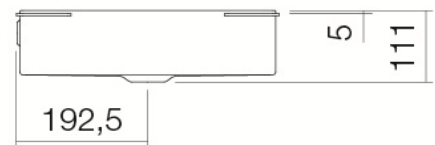

Die Massangaben in Millimeter verstehen sich unter dem Vorbehalt der Werkstoleranzen, eventuell späterer Änderungen sowie weiterer Montagemöglichkeiten. Die Haftung für Folgen fehlerhafter oder unvollständiger Massangaben ist ausgeschlossen (Art. 100 OR).

Les dimensions en millimètre s'entendent sous réserve des tolérances d'usine, d'éventuelles modifications ultérieures, de même que de nouvelles possibilités de montage. La responsabilité ne peut être engagée en cas de cotes manquantes ou erronées (CD art. 100).

Le dimensioni in millimetri s'intendono fatte salve le tolleranze di fabbricazione, le eventuali modifiche successive e le ulteriori alternative di montaggio. Si declina qualsiasi responsabilità per le conseguenze legate a dimensioni errate o incomplete (art. 100 CO).