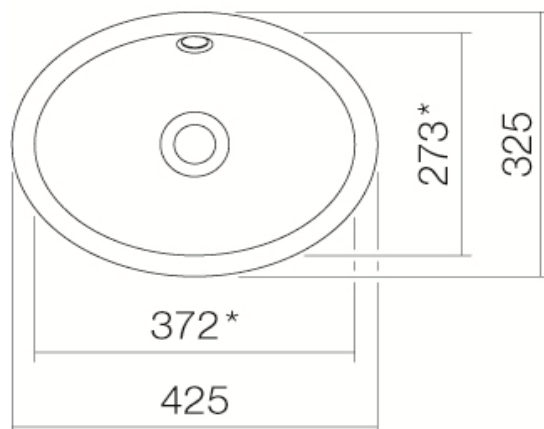

Artikel		1. Ausgabe	
Article	<b>233576</b>	1. Edition	<b>5-2020</b>
Articolo		1. Edizione	

Art. No **2110 700 000** Mut.

**Einbauwaschtisch ALAPE UB.O425**

**Lavabo à encastrer ALAPE UB.O425**

**Lavabo ad incasso ALAPE UB.O425**

# Alape<sup>U</sup>

Die Massangaben in Millimeter verstehen sich unter dem Vorbehalt der Werkstoleranzen, eventuell späterer Änderungen sowie weiterer Montagemöglichkeiten. Die Haftung für Folgen fehlerhafter oder unvollständiger Massangaben ist ausgeschlossen (Art. 100 OR).

*Les dimensions en millimètre s'entendent sous réserve des tolérances d'usine, d'éventuelles modifications ultérieures, de même que de nouvelles possibilités de montage. La responsabilité ne peut être engagée en cas de cotes manquantes ou erronées (CD art. 100).*