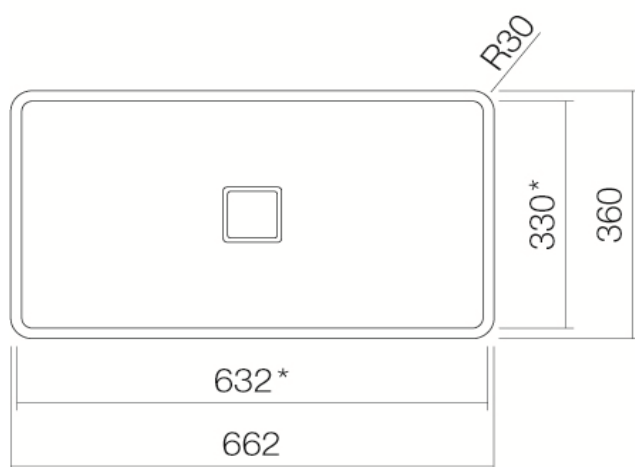

Die Massangaben in Millimeter verstehen sich unter dem Vorbehalt der Werkstoleranzen, eventuell späterer Änderungen sowie weiterer Montagemöglichkeiten. Die Haftung für Folgen fehlerhafter oder unvollständiger Massangaben ist ausgeschlossen (Art. 100 OR).

Les dimensions en millimètre s'entendent sous réserve des tolérances d'usine, d'éventuelles modifications ultérieures, de même que de nouvelles possibilités de montage. La responsabilité ne peut être engagée en cas de cotes manquantes ou erronées (CD art. 100).

Le dimensioni in millimetri s'intendono fatte le tolleranze di fabbricazione, le eventuali modifiche successive e le ulteriori alternative di montaggio. Si declina qualsiasi responsabilità per le conseguenze legate a dimensioni errate o incomplete (art. 100 CO).