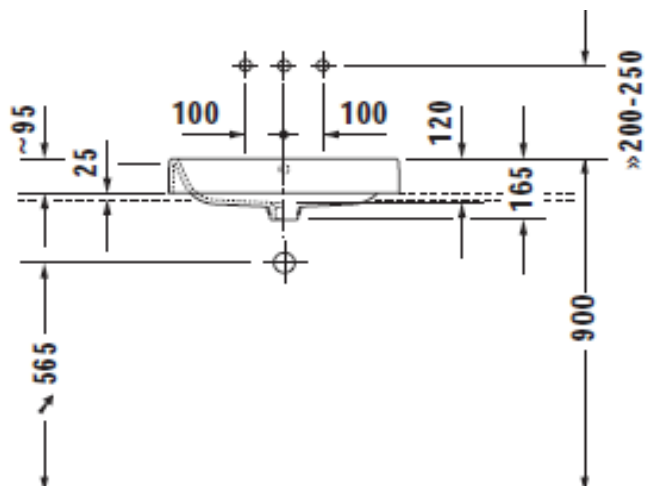

Artikel	234068	1. Ausgabe	3-2015
Article		1. Edition	
Articolo		1. Edizione	
Art. No	231460000	Mut.	

Aufsatzwaschtisch HAPPY D.2
Lavabo à poser HAPPY D.2
Lavabo a mettere HAPPY D.2

Die Massangaben in Millimeter verstehen sich unter dem Vorbehalt der Werkstoleranzen, eventuell späterer Änderungen sowie weiterer Montagemöglichkeiten. Die Haftung für Folgen fehlerhafter oder unvollständiger Massangaben ist ausgeschlossen (Art. 100 OR).

Les dimensions en millimètre s'entendent sous réserve des tolérances d'usine, d'éventuelles modifications ultérieures, de même que de nouvelles possibilités de montage. La responsabilité ne peut être engagée en cas de cotes manquantes ou erronées (CD art. 100).

Le dimensioni in millimetri s'intendono fatte salve le tolleranze di fabbricazione, le eventuali modifiche successive e le ulteriori alternative di montaggio. Si declina qualsiasi responsabilità per le conseguenze legate a dimensioni errate o incomplete (art. 100 CO).