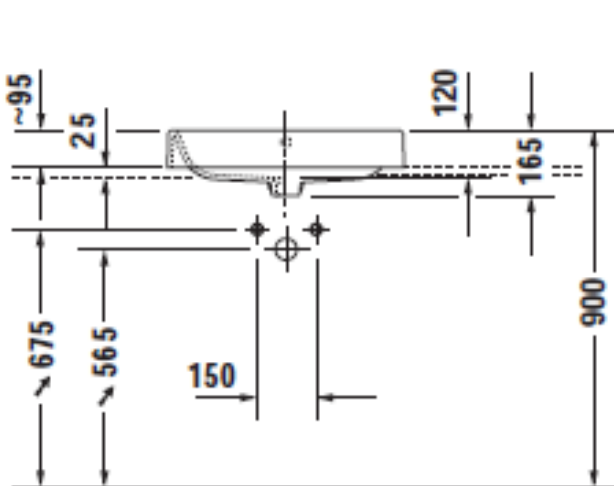

Artikel	234068	1. Ausgabe	3-2015
Article		1. Edition	
Articolo		1. Edizione	
Art. No	231460000	Mut.	

Aufsatzwaschtisch HAPPY D.2
Lavabo à poser HAPPY D.2
Lavabo a mettere HAPPY D.2

Die Massangaben in Millimeter verstehen sich unter dem Vorbehalt der Werkstoleranzen, eventuell späterer Änderungen sowie weiterer Montagemöglichkeiten. Die Haftung für Folgen fehlerhafter oder unvollständiger Massangaben ist ausgeschlossen (Art. 100 OR).

Les dimensions en millimètre s'entendent sous réserve des tolérances d'usine, d'éventuelles modifications ultérieures, de même que de nouvelles possibilités de montage. La responsabilité ne peut être engagée en cas de cotes manquantes ou erronées (CD art. 100).

Le dimensioni in millimetri s'intendono fatte salve le tolleranze di fabbricazione, le eventuali modifiche successive e le ulteriori alternative di montaggio. Si declina qualsiasi responsabilità per le conseguenze legate a dimensioni errate o incomplete (art. 100 CO).