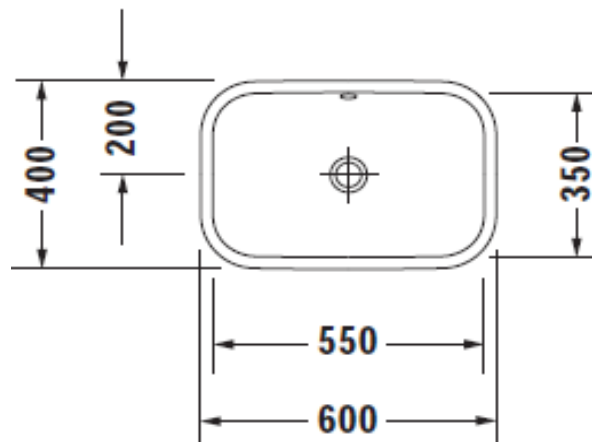

Artikel	234068	1. Ausgabe	3-2015
Article		1. Edition	
Articolo		1. Edizione	
Art. No	231460000	Mut.	

Aufsatzwaschtisch HAPPY D.2
Lavabo à poser HAPPY D.2
Lavabo a mettere HAPPY D.2

Die Massangaben in Millimeter verstehen sich unter dem Vorbehalt der Werkstoleranzen, eventuell späterer Änderungen sowie weiterer Montagemöglichkeiten. Die Haftung für Folgen fehlerhafter oder unvollständiger Massangaben ist ausgeschlossen (Art. 100 OR).

Les dimensions en millimètre s'entendent sous réserve des tolérances d'usine, d'éventuelles modifications ultérieures, de même que de nouvelles possibilités de montage. La responsabilité ne peut être engagée en cas de cotes manquantes ou erronées (CD art. 100).

Le dimensioni in millimetri s'intendono fatte salve le tolleranze di fabbricazione, le eventuali modifiche successive e le ulteriori alternative di montaggio. Si declina qualsiasi responsabilità per le conseguenze legate a dimensioni errate o incomplete (art. 100 CO).