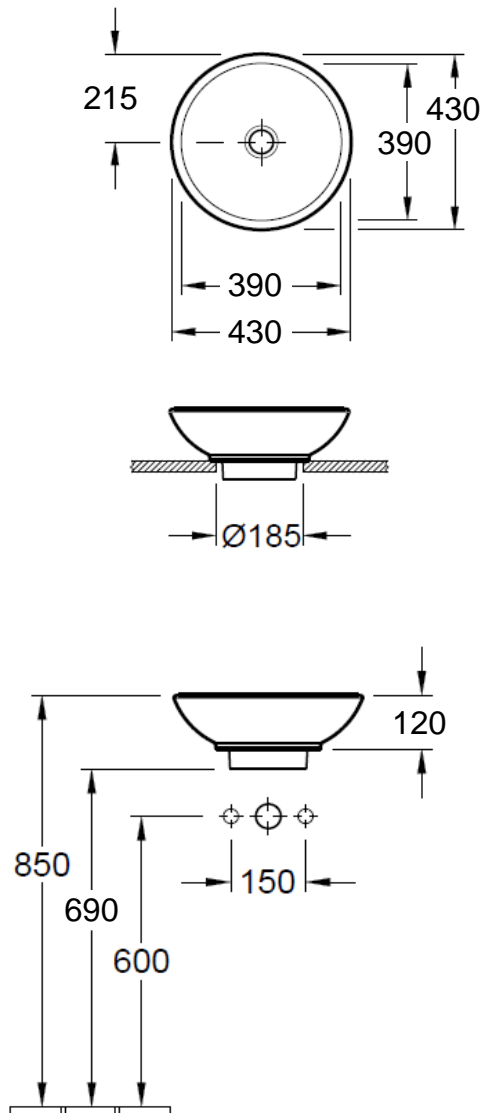

Artikel	1. Ausgabe	
Article	234155	1. Edition 11-2014
Articolo		1. Edizione
Art. No	5144 00 XX	Mut.
Aufsatzwaschtisch LOOP & FRIENDS		
Lavabo à poser LOOP & FRIENDS		
Lavabo a mettere LOOP & FRIENDS		

Die Massangaben in Millimeter verstehen sich unter dem Vorbehalt der Werkstoleranzen, eventuell späterer Änderungen sowie weiterer Montagemöglichkeiten. Die Haftung für Folgen fehlerhafter oder unvollständiger Massangaben ist ausgeschlossen (Art. 100 OR).

Les dimensions en millimètre s'entendent sous réserve des tolérances d'usine, d'éventuelles modifications ultérieures, de même que de nouvelles possibilités de montage. La responsabilité ne peut être engagée en cas de cotes manquantes ou erronées (CD art. 100).

Le dimensioni in millimetri s'intendono fatte salve le tolleranze di fabbricazione, le eventuali modifiche successive e le ulteriori alternative di montaggio. Si declina qualsiasi responsabilità per le conseguenze legate a dimensioni errate o incomplete (art. 100 CO).