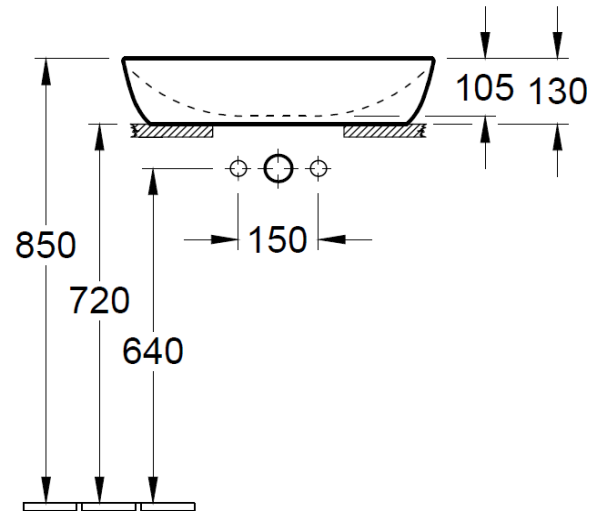

Artikel	1. Ausgabe	
Article	234171xxx242	1. Edition
Articolo		1-2017
Art. No	4172 58 XX	1. Edizione
	Mut.	5-2019

Aufsatzwaschtisch ARTIS

Lavabo à poser ARTIS

Lavabo a mettere ARTIS

Copyright

Die Massangaben in Millimeter verstehen sich unter dem Vorbehalt der Werkstoleranzen, eventuell späterer Änderungen sowie weiterer Montagemöglichkeiten. Die Haftung für Folgen fehlerhafter oder unvollständiger Massangaben ist ausgeschlossen (Art. 100 OR).

Les dimensions en millimètre s'entendent sous réserve des tolérances d'usine, d'éventuelles modifications ultérieures, de même que de nouvelles possibilités de montage. La responsabilité ne peut être engagée en cas de cotes manquantes ou erronées (CD art. 100).

Le dimensioni in millimetri s'intendono fatte salve le tolleranze di fabbricazione, le eventuali modifiche successive e le ulteriori alternative di montaggio. Si declina qualsiasi responsabilità per le conseguenze legate a dimensioni errate o incomplete (art. 100 CO).