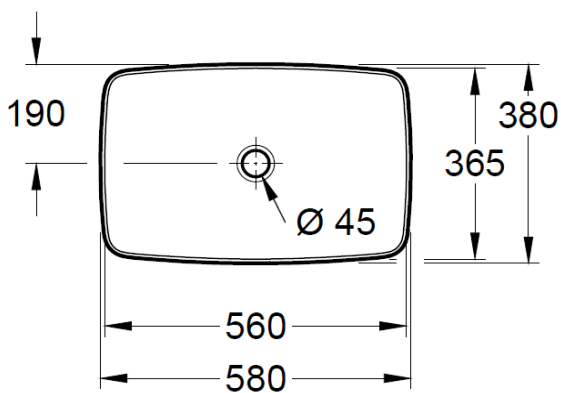

Artikel	1. Ausgabe	
Article	234171xxx242	1. Edition
Articolo		1-2017
Art. No	4172 58 XX	1. Edizione
	Mut.	5-2019

Aufsatzwaschtisch ARTIS

Lavabo à poser ARTIS

Lavabo a mettere ARTIS

Copyright

Die Massangaben in Millimeter verstehen sich unter dem Vorbehalt der Werkstoleranzen, eventuell späterer Änderungen sowie weiterer Montagemöglichkeiten. Die Haftung für Folgen fehlerhafter oder unvollständiger Massangaben ist ausgeschlossen (Art. 100 OR).

Les dimensions en millimètre s'entendent sous réserve des tolérances d'usine, d'éventuelles modifications ultérieures, de même que de nouvelles possibilités de montage. La responsabilité ne peut être engagée en cas de cotes manquantes ou erronées (CD art. 100).

Le dimensioni in millimetri s'intendono fatte salve le tolleranze di fabbricazione, le eventuali modifiche successive e le ulteriori alternative di montaggio. Si declina qualsiasi responsabilità per le conseguenze legate a dimensioni errate o incomplete (art. 100 CO).