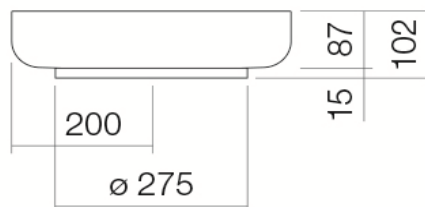

**Lavabo a mettere ALAPE AB.SO400.1**

**Alape**<sup>®</sup>

Die Massangaben in Millimeter verstehen sich unter dem Vorbehalt der Werkstoleranzen, eventuell späterer Änderungen sowie weiterer Montagemöglichkeiten. Die Haftung für Folgen fehlerhafter oder unvollständiger Massangaben ist ausgeschlossen (Art. 100 OR).

*Les dimensions en millimètre s'entendent sous réserve des tolérances d'usine, d'éventuelles modifications ultérieures, de même que de nouvelles possibilités de montage. La responsabilité ne peut être engagée en cas de cotes manquantes ou erronées (CD art. 100).*