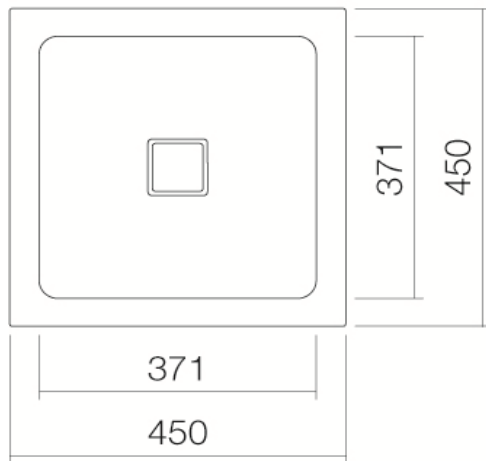

Artikel		1. Ausgabe	
Article	234210	1. Edition	5-2020
Articolo		1. Edizione	
Art. No	3302 000 000	Mut.	

Aufsatzwaschtisch ALAPE AB.Q
Lavabo à poser ALAPE AB.Q
Lavabo a mettere ALAPE AB.Q

Alape[®]

Die Massangaben in Millimeter verstehen sich unter dem Vorbehalt der Werkstoleranzen, eventuell späterer Änderungen sowie weiterer Montagemöglichkeiten. Die Haftung für Folgen fehlerhafter oder unvollständiger Massangaben ist ausgeschlossen (Art. 100 OR).

Les dimensions en millimètre s'entendent sous réserve des tolérances d'usine, d'éventuelles modifications ultérieures, de même que de nouvelles possibilités de montage. La responsabilité ne peut être engagée en cas de cotes manquantes ou erronées (CD art. 100).