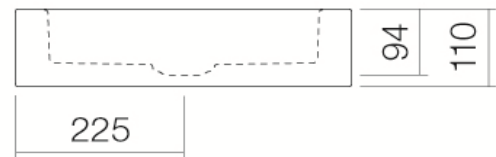

Artikel		1. Ausgabe	
Article	234210	1. Edition	5-2020
Articolo		1. Edizione	
Art. No	3302 000 000	Mut.	

Aufsatzwaschtisch ALAPE AB.Q
Lavabo à poser ALAPE AB.Q
Lavabo a mettere ALAPE AB.Q

Alape[®]

Die Massangaben in Millimeter verstehen sich unter dem Vorbehalt der Werkstoleranzen, eventuell späterer Änderungen sowie weiterer Montagemöglichkeiten. Die Haftung für Folgen fehlerhafter oder unvollständiger Massangaben ist ausgeschlossen (Art. 100 OR).