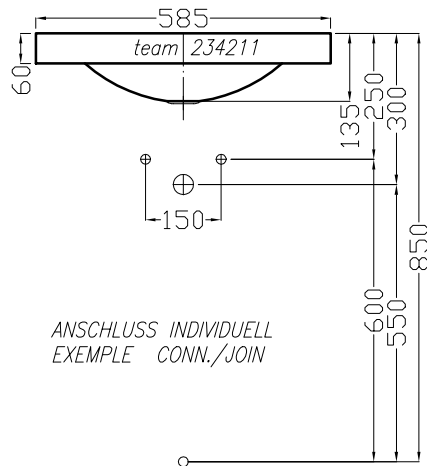

Artikel
Article **234211** 1.Ausgabe
1.Edition **1-2013**
Articolo 1.Edizione

Art.No. Mut. **1-2013**

Aufsatzwaschtisch ALAPE R585H.1
Lavabo a poser ALAPE R585H.1
Lavabo a mettere ALAPE R585H.1

Copyright by **team online** www.dasbad.ch
SGVSB/USGBS/USGRS

Designed by **IBW Engineering, Zürich** ibw01@vtxmail.ch

Die Massangaben in Millimeter verstehen sich unter dem Vorbehalt der Werkstoleranzen, eventuell späterer Änderungen sowie weiterer Montagemöglichkeiten. Die Haftung für Folgen fehlerhafter oder unvollständiger Massangaben ist ausgeschlossen (Art. 100 OR).

Les dimensions en millimètre s'entendent sous réserve des tolérances d'usine, d'éventuelles modifications ultérieures, de nouvelles possibilités de montage. La responsabilité ne peut être engagée en cas de cotes manquantes ou erronées (CD art. 100)

Le dimensioni in millimetri s'intendono fatte salve le tolleranze di fabbricazione, le eventuali modifiche successive e le ulteriori alternative di montaggio. Si declina qualsiasi responsabilità per le conseguenze legate a dimensioni errate o incomplete (art. 100 CO).