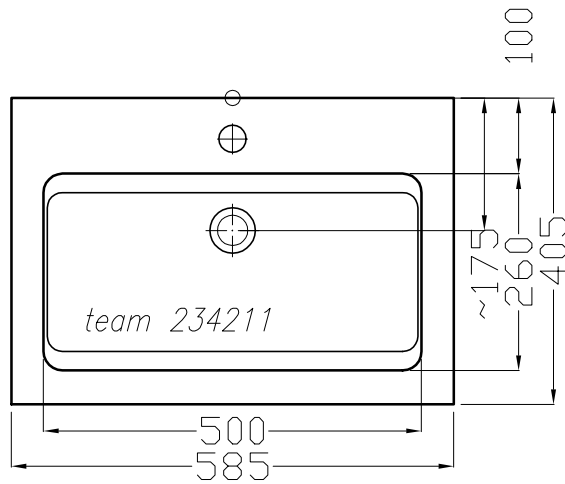

Artikel
Article **234211** 1.Ausgabe
1.Edition **1-2013**
Articolo 1.Edizione

Art.No. Mut. **1-2013**

Aufsatzwaschtisch ALAPE R585H.1
Lavabo a poser ALAPE R585H.1
Lavabo a mettere ALAPE R585H.1

Copyright by **team online** www.dasbad.ch
SGVSB/USGBS/USGRS

Designed by **IBW Engineering, Zürich** ibw01@vtxmail.ch

Die Massangaben in Millimeter verstehen sich unter dem Vorbehalt der Werkstoleranzen, eventuell späterer Änderungen sowie weiterer Montagemöglichkeiten. Die Haftung für Folgen fehlerhafter oder unvollständiger Massangaben ist ausgeschlossen (Art. 100 OR).

Les dimensions en millimètre s'entendent sous réserve des tolérances d'usine, d'éventuelles modifications ultérieures, de nouvelles possibilités de montage. La responsabilité ne peut être engagée en cas de cotes manquantes ou erronées (CD art. 100)

Le dimensioni in millimetri s'intendono fatte salve le tolleranze di fabbricazione, le eventuali modifiche successive e le ulteriori alternative di montaggio. Si declina qualsiasi responsabilità per le conseguenze legate a dimensioni errate o incomplete (art. 100 CO).