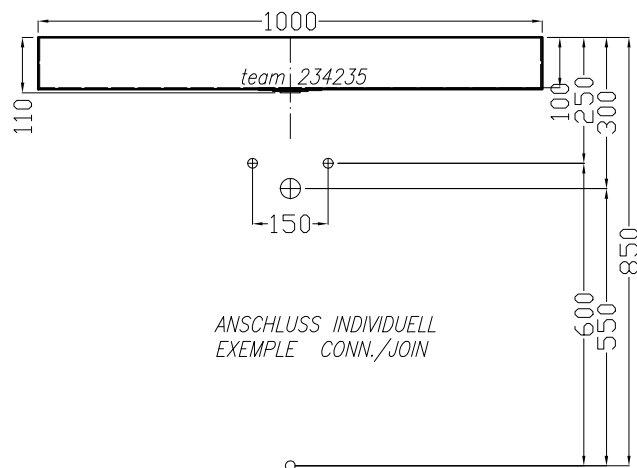

Artikel  
Article **234235** 1.Ausgabe  
1.Edition **1-2013**  
Articolo 1.Edizione

Art.No. Mut. **1-2013**

**Aufsatzwaschtisch METAPHOR**  
**Lavabo a poser METAPHOR**  
**Lavabo a mettere METAPHOR**

Copyright by **team online** [www.dasbad.ch](http://www.dasbad.ch)  
SGVSB/USGBS/USGRS

Designed by **IBW Engineering, Zürich** [ibw01@vtxmail.ch](mailto:ibw01@vtxmail.ch)

Die Massangaben in Millimeter verstehen sich unter dem Vorbehalt der Werkstoleranzen, eventuell späterer Änderungen sowie weiterer Montagemöglichkeiten. Die Haftung für Folgen fehlerhafter oder unvollständiger Massangaben ist ausgeschlossen (Art. 100 OR).

Les dimensions en millimètre s'entendent sous réserve des tolérances d'usine, d'éventuelles modifications ultérieures, de nouvelles possibilités de montage. La responsabilité ne peut être engagée en cas de cotes manquantes ou erronées (CD art. 100)

Le dimensioni in millimetri s'intendono fatte salve le tolleranze di fabbricazione, le eventuali modifiche successive e le ulteriori alternative di montaggio. Si declina qualsiasi responsabilità per le conseguenze legate a dimensioni errate o incomplete (art. 100 CO).