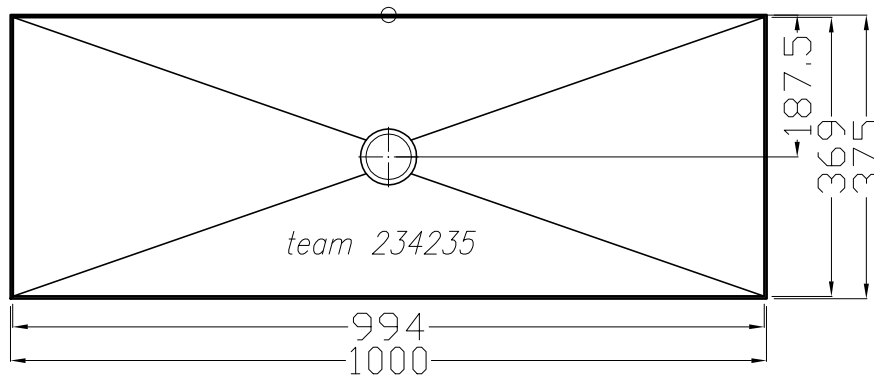

Artikel  
Article **234235** 1.Ausgabe  
1.Edition **1-2013**  
Articolo 1.Edizione

Art.No. Mut. **1-2013**

**Aufsatzwaschtisch METAPHOR**  
**Lavabo a poser METAPHOR**  
**Lavabo a mettere METAPHOR**

Copyright by **team online** [www.dasbad.ch](http://www.dasbad.ch)  
SGVSB/USGBS/USGRS

Designed by **IBW Engineering, Zürich** [ibw01@vtxmail.ch](mailto:ibw01@vtxmail.ch)

Die Massangaben in Millimeter verstehen sich unter dem Vorbehalt der Werkstoleranzen, eventuell späterer Änderungen sowie weiterer Montagemöglichkeiten. Die Haftung für Folgen fehlerhafter oder unvollständiger Massangaben ist ausgeschlossen (Art. 100 OR).

Les dimensions en millimètre s'entendent sous réserve des tolérances d'usine, d'éventuelles modifications ultérieures, de nouvelles possibilités de montage. La responsabilité ne peut être engagée en cas de cotes manquantes ou erronées (CD art. 100)