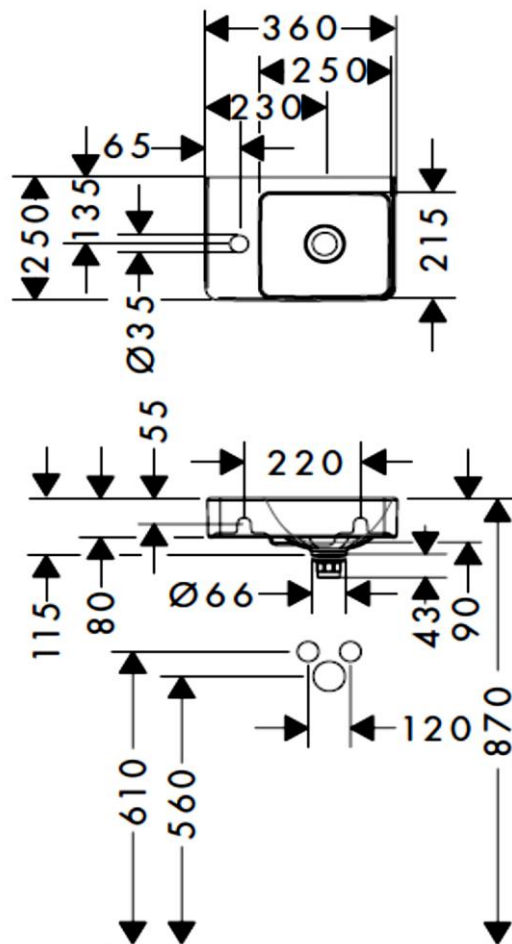

Artikel	234319	1. Ausgabe
Article		1. Edition
Articolo		1. Edizione
Art. No	61085450	Mut.

Wandbecken XELU Q
Lave-mains XELU Q
Lavamano XELU Q

hansgrohe

Die Massangaben in Millimeter verstehen sich unter dem Vorbehalt der Werkstoleranzen, eventuell späterer Änderungen sowie weiterer Montagemöglichkeiten. Die Haftung für Folgen fehlerhafter oder unvollständiger Massangaben ist ausgeschlossen (Art. 100 OR).

Les dimensions en millimètre s'entendent sous réserve des tolérances d'usine, d'éventuelles modifications ultérieures, de même que de nouvelles possibilités de montage. La responsabilité ne peut être engagée en cas de cotes manquantes ou erronées (CD art. 100).

Le dimensioni in millimetri s'intendono fatte salve le tolleranze di fabbricazione, le eventuali modifiche successive e le ulteriori alternative di montaggio. Si declina qualsiasi responsabilità per le conseguenze legate a dimensioni errate o incomplete (art. 100 CO).