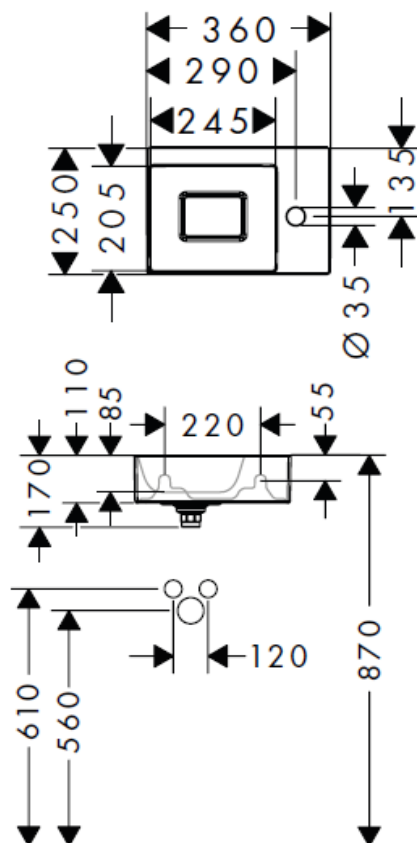

Artikel		1. Ausgabe
Article	234339	1. Edition
Articolo		1. Edizione
Art. No	61086450	Mut.

1-2024

Wandbecken XEVOLOS E
Lave-mains XEVOLOS E
Lavamano XEVOLOS E

hansgrohe

Die Massangaben in Millimeter verstehen sich unter dem Vorbehalt der Werkstoleranzen, eventuell späterer Änderungen sowie weiterer Montagemöglichkeiten. Die Haftung für Folgen fehlerhafter oder unvollständiger Massangaben ist ausgeschlossen (Art. 100 OR).

Les dimensions en millimètre s'entendent sous réserve des tolérances d'usine, d'éventuelles modifications ultérieures, de même que de nouvelles possibilités de montage. La responsabilité ne peut être engagée en cas de cotes manquantes ou erronées (CD art. 100).

Le dimensioni in millimetri s'intendono fatte salve le tolleranze di fabbricazione, le eventuali modifiche successive e le ulteriori alternative di montaggio. Si declina qualsiasi responsabilità per le conseguenze legate a dimensioni errate o incomplete (art. 100 CO).