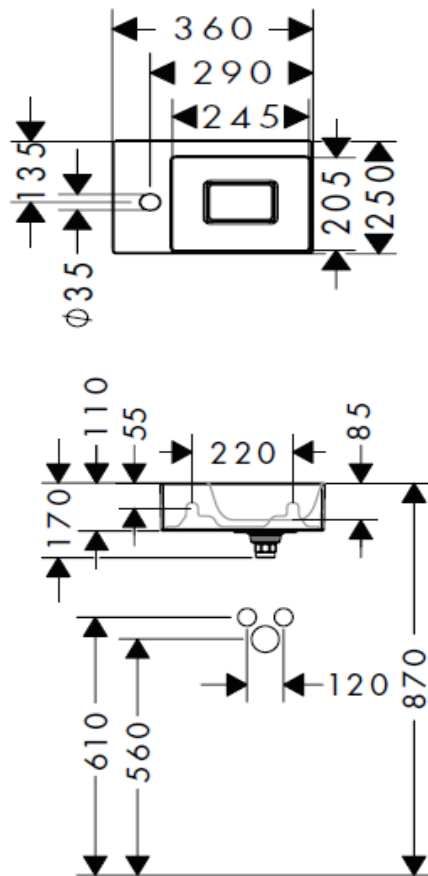

Artikel		1. Ausgabe
Article	234340	1. Edition
Articolo		1. Edizione
Art. No	61087450	Mut.

Wandbecken XEVOLOS E
Lave-mains XEVOLOS E
Lavamano XEVOLOS E

Die Massangaben in Millimeter verstehen sich unter dem Vorbehalt der Werkstoleranzen, eventuell späterer Änderungen sowie weiterer Montagemöglichkeiten. Die Haftung für Folgen fehlerhafter oder unvollständiger Massangaben ist ausgeschlossen (Art. 100 OR).

Les dimensions en millimètre s'entendent sous réserve des tolérances d'usine, d'éventuelles modifications ultérieures, de même que de nouvelles possibilités de montage. La responsabilité ne peut être engagée en cas de cotes manquantes ou erronées (CD art. 100).

Le dimensioni in millimetri s'intendono fatte salve le tolleranze di fabbricazione, le eventuali modifiche successive e le ulteriori alternative di montaggio. Si declina qualsiasi responsabilità per le conseguenze legate a dimensioni errate o incomplete (art. 100 CO).