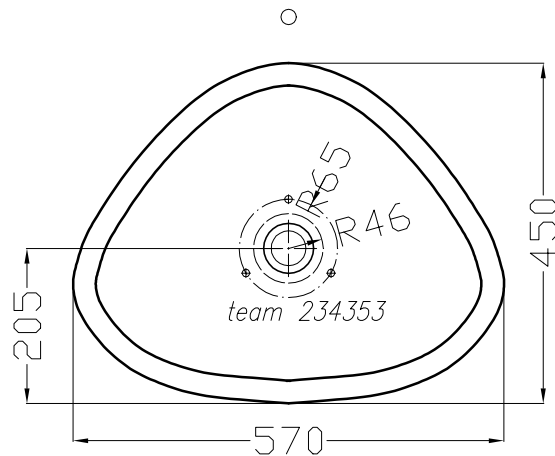

Designed by **IBW Engineering, Zürich** ibw01@vtxmail.ch

Die Massangaben in Millimeter verstehen sich unter dem Vorbehalt der Werkstoleranzen, eventuell späterer Änderungen sowie weiterer Montagemöglichkeiten. Die Haftung für Folgen fehlerhafter oder unvollständiger Massangaben ist ausgeschlossen (Art. 100 OR).

Les dimensions en millimètre s'entendent sous réserve des tolérances d'usine, d'éventuelles modifications ultérieures, de nouvelles possibilités de montage. La responsabilité ne peut être engagée en cas de cotes manquantes ou erronées (CD art. 100)