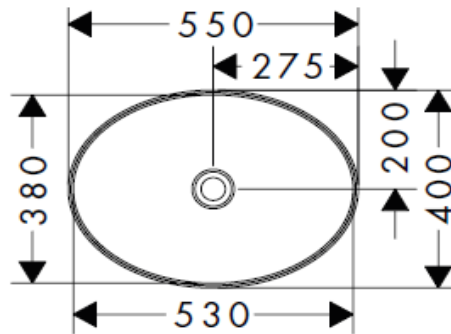

Artikel		1. Ausgabe	
Article	234386	1. Edition	1-2024
Articolo		1. Edizione	
Art. No	60165450	Mut.	

Aufsatzwaschtisch XUNIVA D
Lavabo à poser XUNIVA D
Lavabo a mettere XUNIVA D

hansgrohe

Die Massangaben in Millimeter verstehen sich unter dem Vorbehalt der Werkstoleranzen, eventuell späterer Änderungen sowie weiterer Montagemöglichkeiten. Die Haftung für Folgen fehlerhafter oder unvollständiger Massangaben ist ausgeschlossen (Art. 100 OR).

Les dimensions en millimètre s'entendent sous réserve des tolérances d'usine, d'éventuelles modifications ultérieures, de même que de nouvelles possibilités de montage. La responsabilité ne peut être engagée en cas de cotes manquantes ou erronées (CD art. 100).

Le dimensioni in millimetri s'intendono fatte salve le tolleranze di fabbricazione, le eventuali modifiche successive e le ulteriori alternative di montaggio. Si declina qualsiasi responsabilità per le conseguenze legate a dimensioni errate o incomplete (art. 100 CO).