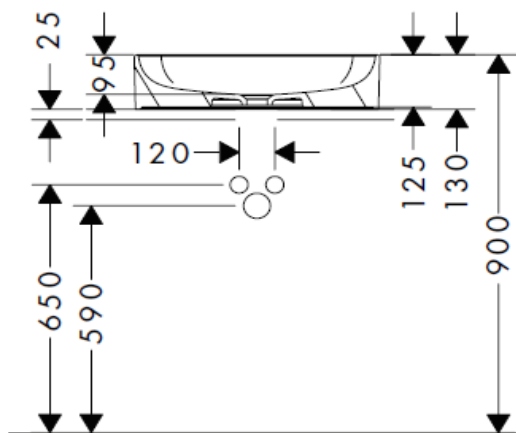

Artikel		1. Ausgabe	
Article	234386	1. Edition	1-2024
Articolo		1. Edizione	
Art. No	60165450	Mut.	

Aufsatzwaschtisch XUNIVA D
Lavabo à poser XUNIVA D
Lavabo a mettere XUNIVA D

hansgrohe

Die Massangaben in Millimeter verstehen sich unter dem Vorbehalt der Werkstoleranzen, eventuell späterer Änderungen sowie weiterer Montagemöglichkeiten. Die Haftung für Folgen fehlerhafter oder unvollständiger Massangaben ist ausgeschlossen (Art. 100 OR).

Les dimensions en millimètre s'entendent sous réserve des tolérances d'usine, d'éventuelles modifications ultérieures, de même que de nouvelles possibilités de montage. La responsabilité ne peut être engagée en cas de cotes manquantes ou erronées (CD art. 100).

Le dimensioni in millimetri s'intendono fatte salve le tolleranze di fabbricazione, le eventuali modifiche successive e le ulteriori alternative di montaggio. Si declina qualsiasi responsabilità per le conseguenze legate a dimensioni errate o incomplete (art. 100 CO).