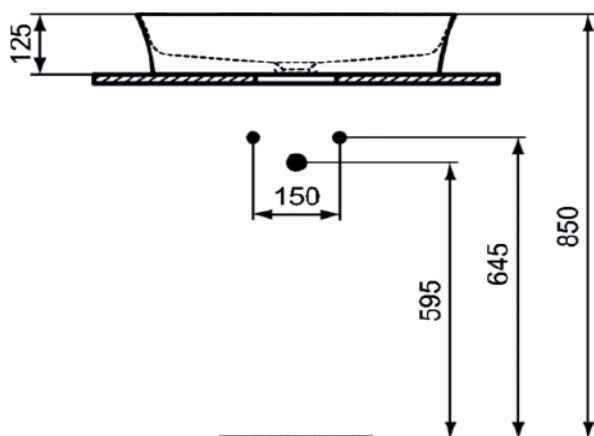

Artikel		1. Ausgabe	
Article	234409	1. Edition	7-2017
Articolo		1. Edizione	
Art. No	E2076XX	Mut.	7-2020

Aufsatzwaschtisch IPALYSS
Lavabo à poser IPALYSS
Lavabo a mettere IPALYSS

Ideal Standard

Die Massangaben in Millimeter verstehen sich unter dem Vorbehalt der Werkstoleranzen, eventuell späterer Änderungen sowie weiterer Montagemöglichkeiten. Die Haftung für Folgen fehlerhafter oder unvollständiger Massangaben ist ausgeschlossen (Art. 100 OR).

Les dimensions en millimètre s'entendent sous réserve des tolérances d'usine, d'éventuelles modifications ultérieures, de même que de nouvelles possibilités de montage. La responsabilité ne peut être engagée en cas de cotes manquantes ou erronées (CD art. 100).

Le dimensioni in millimetri s'intendono fatte salve le tolleranze di fabbricazione, le eventuali modifiche successive e le ulteriori alternative di montaggio. Si declina qualsiasi responsabilità per le conseguenze legate a dimensioni errate o incomplete (art. 100 CO).