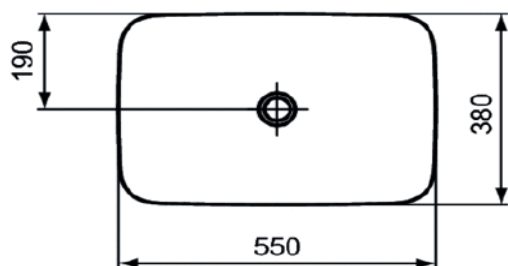

Artikel		1. Ausgabe	
Article	234409	1. Edition	7-2017
Articolo		1. Edizione	
Art. No	E2076XX	Mut.	7-2020

Aufsatzwaschtisch IPALYSS
Lavabo à poser IPALYSS
Lavabo a mettere IPALYSS

Ideal Standard

Die Massangaben in Millimeter verstehen sich unter dem Vorbehalt der Werkstoleranzen, eventuell späterer Änderungen sowie weiterer Montagemöglichkeiten. Die Haftung für Folgen fehlerhafter oder unvollständiger Massangaben ist ausgeschlossen (Art. 100 OR).

Les dimensions en millimètre s'entendent sous réserve des tolérances d'usine, d'éventuelles modifications ultérieures, de même que de nouvelles possibilités de montage. La responsabilité ne peut être engagée en cas de cotes manquantes ou erronées (CD art. 100).

Le dimensioni in millimetri s'intendono fatte salve le tolleranze di fabbricazione, le eventuali modifiche successive e le ulteriori alternative di montaggio. Si declina qualsiasi responsabilità per le conseguenze legate a dimensioni errate o incomplete (art. 100 CO).