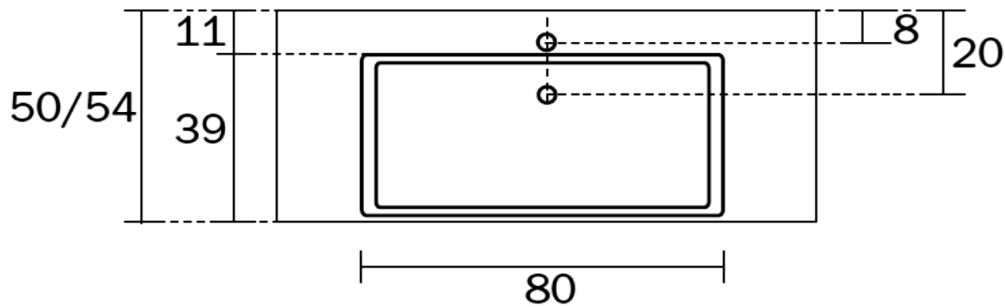

Artikel		1. Ausgabe	
Article	234552	1. Edition	1-2019
Articolo		1. Edizione	
Art. No	V003220	Mut.	

Aufsatzwaschtisch DOMINO 80
Lavabo à poser DOMINO 80
Lavabo a mettere DOMINO 80

Die Massangaben in cm verstehen sich unter dem Vorbehalt der Werkstoleranzen, eventuell späterer Änderungen sowie weiterer Montagemöglichkeiten. Die Haftung für Folgen fehlerhafter oder unvollständiger Massangaben ist ausgeschlossen (Art. 100 OR).

Les dimensions en cm s'entendent sous réserve des tolérances d'usine, d'éventuelles modifications ultérieures, de même que de nouvelles possibilités de montage. La responsabilité ne peut être engagée en cas de cotes manquantes ou erronées (CD art. 100).