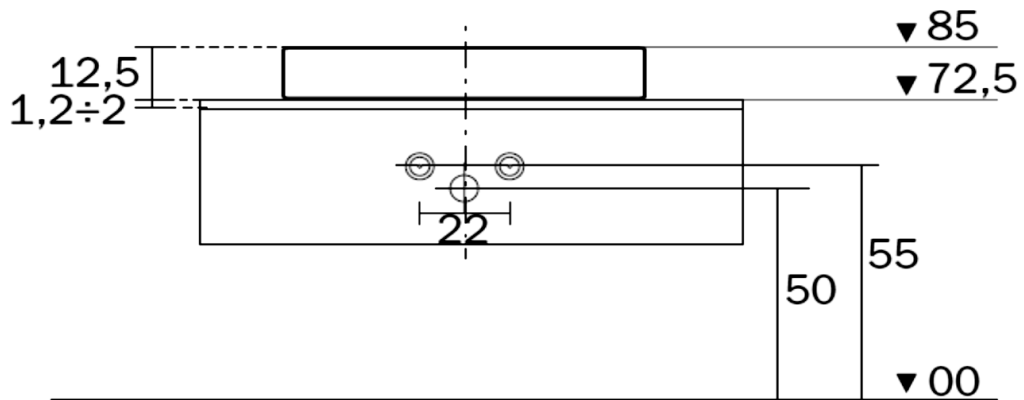

Artikel		1. Ausgabe	
Article	234552	1. Edition	1-2019
Articolo		1. Edizione	
Art. No	V003220	Mut.	

Aufsatzwaschtisch DOMINO 80
Lavabo à poser DOMINO 80
Lavabo a mettere DOMINO 80

Die Massangaben in cm verstehen sich unter dem Vorbehalt der Werkstoleranzen, eventuell späterer Änderungen sowie weiterer Montagemöglichkeiten. Die Haftung für Folgen fehlerhafter oder unvollständiger Massangaben ist ausgeschlossen (Art. 100 OR).

Les dimensions en cm s'entendent sous réserve des tolérances d'usine, d'éventuelles modifications ultérieures, de même que de nouvelles possibilités de montage. La responsabilité ne peut être engagée en cas de cotes manquantes ou erronées (CD art. 100).

Le dimensioni in cm s'intendono fatte salve le tolleranze di fabbricazione, le eventuali modifiche successive e le ulteriori alternative di montaggio. Si declina qualsiasi responsabilità per le conseguenze legate a dimensioni errate o incomplete (art. 100 CO).