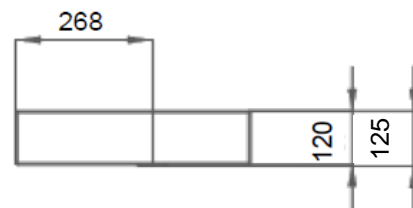

Artikel		1. Ausgabe	
Article	234612xxx243	1. Edition	1-2016
Articolo		1. Edizione	
Art. No	9007060X3001	Mut.	2-2023

Aufsatzwaschtisch PURO

Lavabo à poser PURO

Lavabo a mettere PURO

KALDEWEI

Die Massangaben in Millimeter verstehen sich unter dem Vorbehalt der Werkstoleranzen, eventuell späterer Änderungen sowie weiterer Montagemöglichkeiten. Die Haftung für Folgen fehlerhafter oder unvollständiger Massangaben ist ausgeschlossen (Art. 100 OR).

Les dimensions en millimètre s'entendent sous réserve des tolérances d'usine, d'éventuelles modifications ultérieures, de même que de nouvelles possibilités de montage. La responsabilité ne peut être engagée en cas de cotes manquantes ou erronées (CD art. 100).