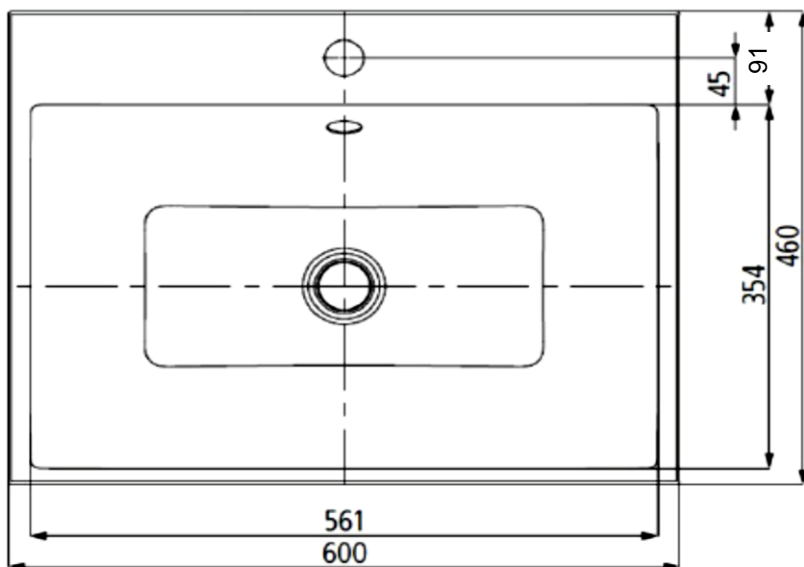

Artikel		1. Ausgabe	
Article	234612xxx243	1. Edition	1-2016
Articolo		1. Edizione	
Art. No	9007060X3001	Mut.	2-2023

Aufsatzwaschtisch PURO

Lavabo à poser PURO

Lavabo a mettere PURO

KALDEWEI

Die Massangaben in Millimeter verstehen sich unter dem Vorbehalt der Werkstoleranzen, eventuell späterer Änderungen sowie weiterer Montagemöglichkeiten. Die Haftung für Folgen fehlerhafter oder unvollständiger Massangaben ist ausgeschlossen (Art. 100 OR).

Les dimensions en millimètre s'entendent sous réserve des tolérances d'usine, d'éventuelles modifications ultérieures, de même que de nouvelles possibilités de montage. La responsabilité ne peut être engagée en cas de cotes manquantes ou erronées (CD art. 100).

Le dimensioni in millimetri s'intendono fatte salve le tolleranze di fabbricazione, le eventuali modifiche successive e le ulteriori alternative di montaggio. Si declina qualsiasi responsabilità per le conseguenze legate a dimensioni errate o incomplete (art. 100 CO).