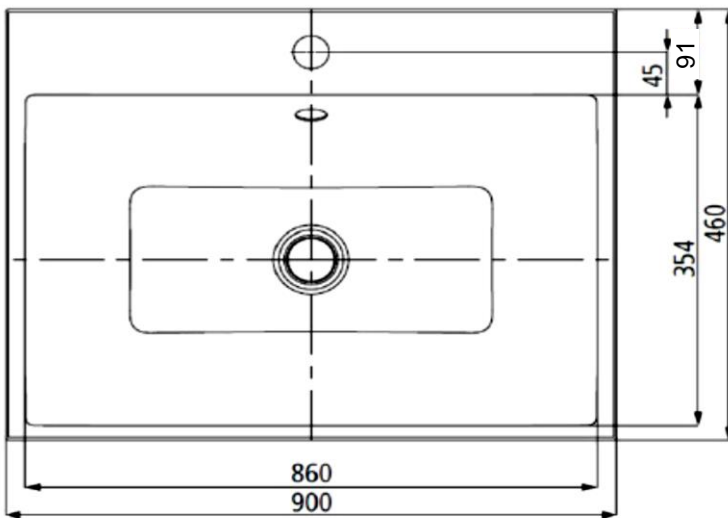

Artikel		1. Ausgabe	
Article	234613xxx243	1. Edition	1-2016
Articolo		1. Edizione	
Art. No	9008060X3001	Mut.	2-2023

Aufsatzwaschtisch PURO
Lavabo à poser PURO
Lavabo a mettere PURO

KALDEWEI

Die Massangaben in Millimeter verstehen sich unter dem Vorbehalt der Werkstoleranzen, eventuell späterer Änderungen sowie weiterer Montagemöglichkeiten. Die Haftung für Folgen fehlerhafter oder unvollständiger Massangaben ist ausgeschlossen (Art. 100 OR).

Les dimensions en millimètre s'entendent sous réserve des tolérances d'usine, d'éventuelles modifications ultérieures, de même que de nouvelles possibilités de montage. La responsabilité ne peut être engagée en cas de cotes manquantes ou erronées (CD art. 100).

Le dimensioni in millimetri s'intendono fatte salve le tolleranze di fabbricazione, le eventuali modifiche successive e le ulteriori alternative di montaggio. Si declina qualsiasi responsabilità per le conseguenze legate a dimensioni errate o incomplete (art. 100 CO).