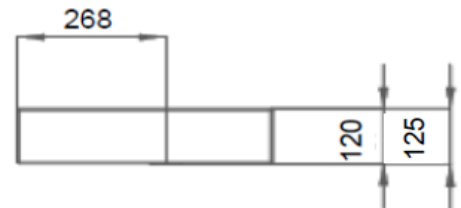

Artikel		1. Ausgabe	
Article	234613xxx243	1. Edition	1-2016
Articolo		1. Edizione	
Art. No	9008060X3001	Mut.	2-2023

Aufsatzwaschtisch PURO
Lavabo à poser PURO
Lavabo a mettere PURO

KALDEWEI

Die Massangaben in Millimeter verstehen sich unter dem Vorbehalt der Werkstoleranzen, eventuell späterer Änderungen sowie weiterer Montagemöglichkeiten. Die Haftung für Folgen fehlerhafter oder unvollständiger Massangaben ist ausgeschlossen (Art. 100 OR).

Les dimensions en millimètre s'entendent sous réserve des tolérances d'usine, d'éventuelles modifications ultérieures, de même que de nouvelles possibilités de montage. La responsabilité ne peut être engagée en cas de cotes manquantes ou erronées (CD art. 100).