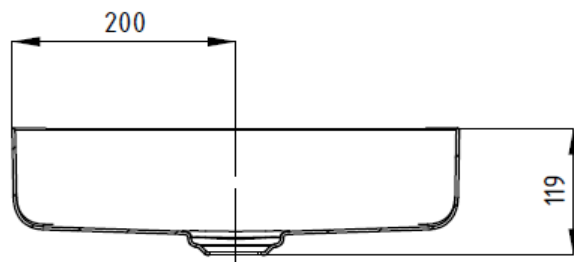

Artikel		1. Ausgabe	
Article	234628	1. Edition	9-2017
Articolo		1. Edizione	
Art. No	909506003001	Mut.	12-2022

Aufsatzwaschtisch MIENA

Lavabo à poser MIENA

Lavabo ad mettere MIENA

KALDEWEI

Die Massangaben in Millimeter verstehen sich unter dem Vorbehalt der Werkstoleranzen, eventuell späterer Änderungen sowie weiterer Montagemöglichkeiten. Die Haftung für Folgen fehlerhafter oder unvollständiger Massangaben ist ausgeschlossen (Art. 100 OR).

Les dimensions en millimètre s'entendent sous réserve des tolérances d'usine, d'éventuelles modifications ultérieures, de même que de nouvelles possibilités de montage. La responsabilité ne peut être engagée en cas de cotes manquantes ou erronées (CD art. 100).

Le dimensioni in millimetri s'intendono fatte salve le tolleranze di fabbricazione, le eventuali modifiche successive e le ulteriori alternative di montaggio. Si declina qualsiasi responsabilità per le conseguenze legate a dimensioni errate o incomplete (art. 100 CO).