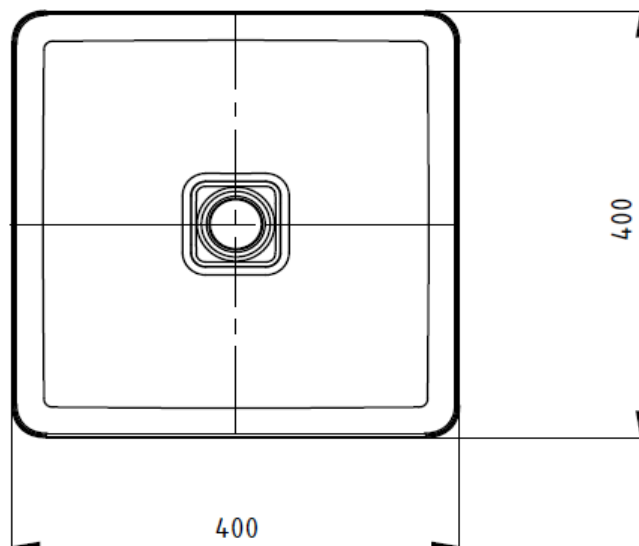

Artikel		1. Ausgabe	
Article	234628	1. Edition	9-2017
Articolo		1. Edizione	
Art. No	909506003001	Mut.	12-2022

Aufsatzwaschtisch MIENA

Lavabo à poser MIENA

Lavabo ad mettere MIENA

KALDEWEI

Die Massangaben in Millimeter verstehen sich unter dem Vorbehalt der Werkstoleranzen, eventuell späterer Änderungen sowie weiterer Montagemöglichkeiten. Die Haftung für Folgen fehlerhafter oder unvollständiger Massangaben ist ausgeschlossen (Art. 100 OR).

Les dimensions en millimètre s'entendent sous réserve des tolérances d'usine, d'éventuelles modifications ultérieures, de même que de nouvelles possibilités de montage. La responsabilité ne peut être engagée en cas de cotes manquantes ou erronées (CD art. 100).

Le dimensioni in millimetri s'intendono fatte salve le tolleranze di fabbricazione, le eventuali modifiche successive e le ulteriori alternative di montaggio. Si declina qualsiasi responsabilità per le conseguenze legate a dimensioni errate o incomplete (art. 100 CO).