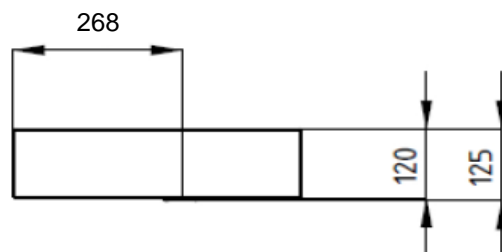

Artikel		1. Ausgabe	
Article	234636xxx244	1. Edition	9-2017
Articolo		1. Edizione	
Art. No	9072060X3001	Mut.	1-2023

Aufsatzwaschtisch PURO

Lavabo à poser PURO

Lavabo ad mettere PURO

KALDEWEI

Die Massangaben in Millimeter verstehen sich unter dem Vorbehalt der Werkstoleranzen, eventuell späterer Änderungen sowie weiterer Montagemöglichkeiten. Die Haftung für Folgen fehlerhafter oder unvollständiger Massangaben ist ausgeschlossen (Art. 100 OR).

Les dimensions en millimètre s'entendent sous réserve des tolérances d'usine, d'éventuelles modifications ultérieures, de même que de nouvelles possibilités de montage. La responsabilité ne peut être engagée en cas de cotes manquantes ou erronées (CD art. 100).

Le dimensioni in millimetri s'intendono fatte salve le tolleranze di fabbricazione, le eventuali modifiche successive e le ulteriori alternative di montaggio. Si declina qualsiasi responsabilità per le conseguenze legate a dimensioni errate o incomplete (art. 100 CO).