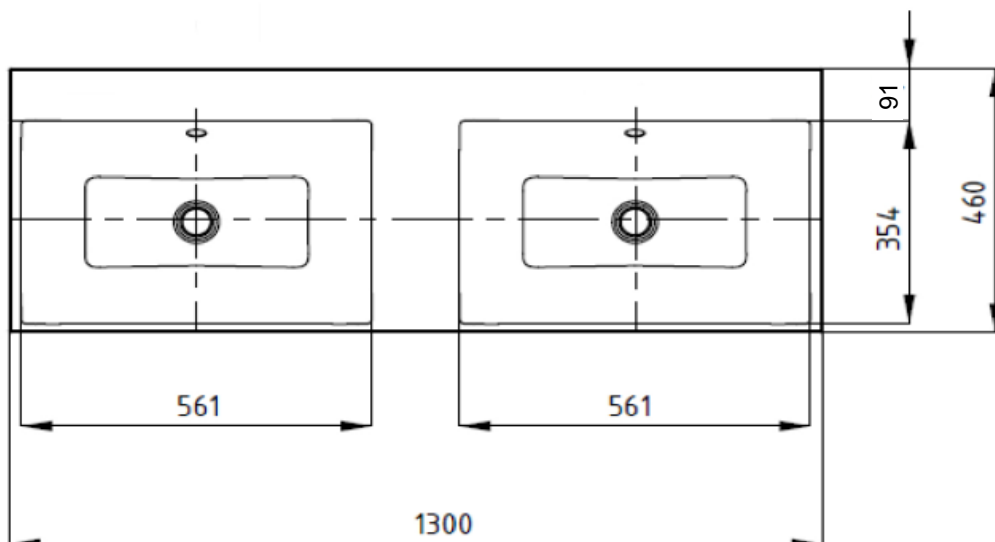

Artikel		1. Ausgabe	
Article	234636xxx244	1. Edition	9-2017
Articolo		1. Edizione	
Art. No	9072060X3001	Mut.	1-2023

Aufsatzwaschtisch PURO

Lavabo à poser PURO

Lavabo ad mettere PURO

KALDEWEI

Die Massangaben in Millimeter verstehen sich unter dem Vorbehalt der Werkstoleranzen, eventuell späterer Änderungen sowie weiterer Montagemöglichkeiten. Die Haftung für Folgen fehlerhafter oder unvollständiger Massangaben ist ausgeschlossen (Art. 100 OR).

Les dimensions en millimètre s'entendent sous réserve des tolérances d'usine, d'éventuelles modifications ultérieures, de même que de nouvelles possibilités de montage. La responsabilité ne peut être engagée en cas de cotes manquantes ou erronées (CD art. 100).

Le dimensioni in millimetri s'intendono fatte salve le tolleranze di fabbricazione, le eventuali modifiche successive e le ulteriori alternative di montaggio. Si declina qualsiasi responsabilità per le conseguenze legate a dimensioni errate o incomplete (art. 100 CO).