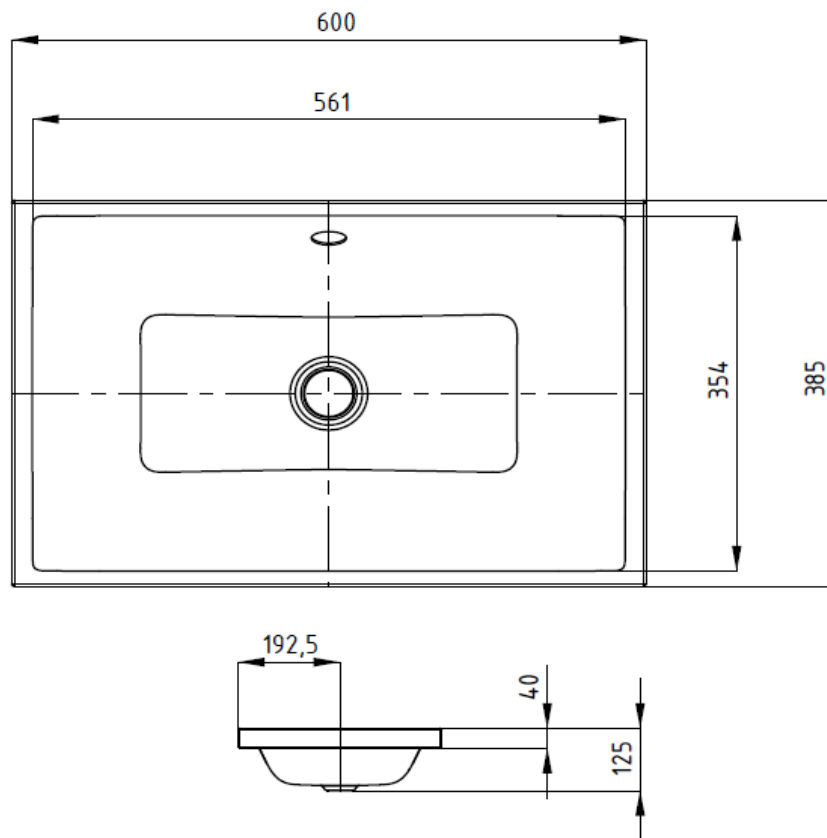

Artikel		1. Ausgabe	
Article	234637	1. Edition	9-2017
Articolo		1. Edizione	
Art. No	908906003001	Mut.	12-2022

Aufsatzwaschtisch PURO S
Lavabo à poser PURO S
Lavabo ad mettere PURO S

KALDEWEI

Die Massangaben in Millimeter verstehen sich unter dem Vorbehalt der Werkstoleranzen, eventuell späterer Änderungen sowie weiterer Montagemöglichkeiten. Die Haftung für Folgen fehlerhafter oder unvollständiger Massangaben ist ausgeschlossen (Art. 100 OR).

Les dimensions en millimètre s'entendent sous réserve des tolérances d'usine, d'éventuelles modifications ultérieures, de même que de nouvelles possibilités de montage. La responsabilité ne peut être engagée en cas de cotes manquantes ou erronées (CD art. 100).

Le dimensioni in millimetri s'intendono fatte salve le tolleranze di fabbricazione, le eventuali modifiche successive e le ulteriori alternative di montaggio. Si declina qualsiasi responsabilità per le conseguenze legate a dimensioni errate o incomplete (art. 100 CO).