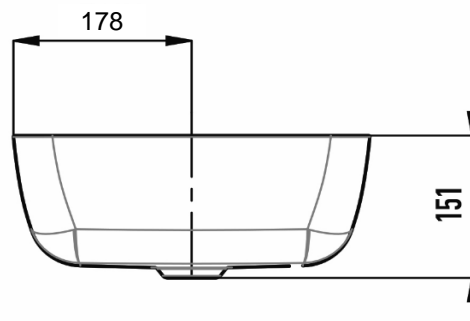

Artikel		1. Ausgabe	
Article	234642xxx242	1. Edition	1-2022
Articolo		1. Edizione	
Art. No	913506000001	Mut.	1-2023

Aufsatzwaschtisch CAYONO
Lavabo à poser CAYONO
Lavabo a mettere CAYONO

KALDEWEI

Die Massangaben in Millimeter verstehen sich unter dem Vorbehalt der Werkstoleranzen, eventuell späterer Änderungen sowie weiterer Montagemöglichkeiten. Die Haftung für Folgen fehlerhafter oder unvollständiger Massangaben ist ausgeschlossen (Art. 100 OR).

Les dimensions en millimètre s'entendent sous réserve des tolérances d'usine, d'éventuelles modifications ultérieures, de même que de nouvelles possibilités de montage. La responsabilité ne peut être engagée en cas de cotes manquantes ou erronées (CD art. 100).

Le dimensioni in millimetri s'intendono fatte salve le tolleranze di fabbricazione, le eventuali modifiche successive e le ulteriori alternative di montaggio. Si declina qualsiasi responsabilità per le conseguenze legate a dimensioni errate o incomplete (art. 100 CO).