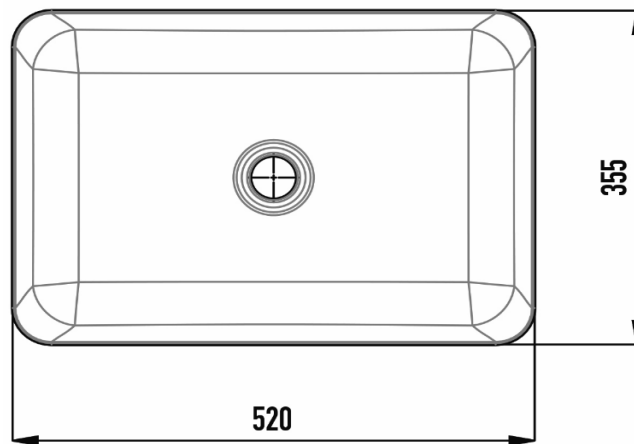

Artikel		1. Ausgabe	
Article	234642xxx242	1. Edition	1-2022
Articolo		1. Edizione	
Art. No	913506000001	Mut.	1-2023

Aufsatzwaschtisch CAYONO
Lavabo à poser CAYONO
Lavabo a mettere CAYONO

KALDEWEI

Die Massangaben in Millimeter verstehen sich unter dem Vorbehalt der Werkstoleranzen, eventuell späterer Änderungen sowie weiterer Montagemöglichkeiten. Die Haftung für Folgen fehlerhafter oder unvollständiger Massangaben ist ausgeschlossen (Art. 100 OR).

Les dimensions en millimètre s'entendent sous réserve des tolérances d'usine, d'éventuelles modifications ultérieures, de même que de nouvelles possibilités de montage. La responsabilité ne peut être engagée en cas de cotes manquantes ou erronées (CD art. 100).