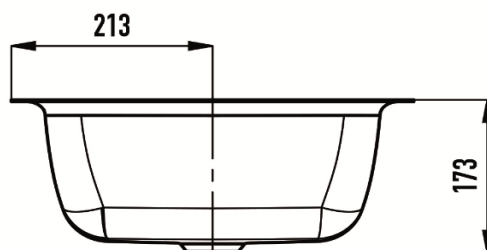

Artikel	1. Ausgabe
Article 234644xxx242	1. Edition 1-2022
Articolo	1. Edizione
Art. No 913706000001	Mut. 1-2023

Einlegewaschtisch CAYONO
Lavabo à insérer CAYONO
Lavabo ad inserire CAYONO

KALDEWEI

Die Massangaben in Millimeter verstehen sich unter dem Vorbehalt der Werkstoleranzen, eventuell späterer Änderungen sowie weiterer Montagemöglichkeiten. Die Haftung für Folgen fehlerhafter oder unvollständiger Massangaben ist ausgeschlossen (Art. 100 OR).

Les dimensions en millimètre s'entendent sous réserve des tolérances d'usine, d'éventuelles modifications ultérieures, de même que de nouvelles possibilités de montage. La responsabilité ne peut être engagée en cas de cotes manquantes ou erronées (CD art. 100).

Le dimensioni in millimetri s'intendono fatte salve le tolleranze di fabbricazione, le eventuali modifiche successive e le ulteriori alternative di montaggio. Si declina qualsiasi responsabilità per le conseguenze legate a dimensioni errate o incomplete (art. 100 CO).