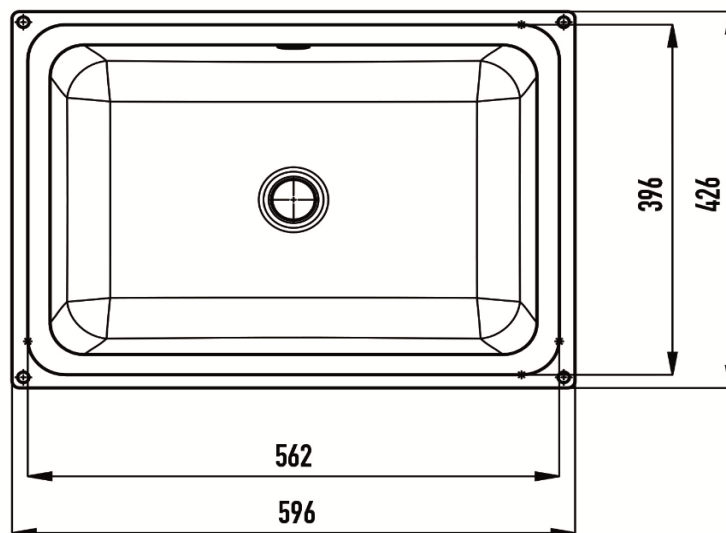

Artikel	1. Ausgabe
Article 234644xxx242	1. Edition 1-2022
Articolo	1. Edizione
Art. No 913706000001	Mut. 1-2023

Einlegewaschtisch CAYONO
Lavabo à insérer CAYONO
Lavabo ad inserire CAYONO

KALDEWEI

Die Massangaben in Millimeter verstehen sich unter dem Vorbehalt der Werkstoleranzen, eventuell späterer Änderungen sowie weiterer Montagemöglichkeiten. Die Haftung für Folgen fehlerhafter oder unvollständiger Massangaben ist ausgeschlossen (Art. 100 OR).

Les dimensions en millimètre s'entendent sous réserve des tolérances d'usine, d'éventuelles modifications ultérieures, de même que de nouvelles possibilités de montage. La responsabilité ne peut être engagée en cas de cotes manquantes ou erronées (CD art. 100).

Le dimensioni in millimetri s'intendono fatte salve le tolleranze di fabbricazione, le eventuali modifiche successive e le ulteriori alternative di montaggio. Si declina qualsiasi responsabilità per le conseguenze legate a dimensioni errate o incomplete (art. 100 CO).