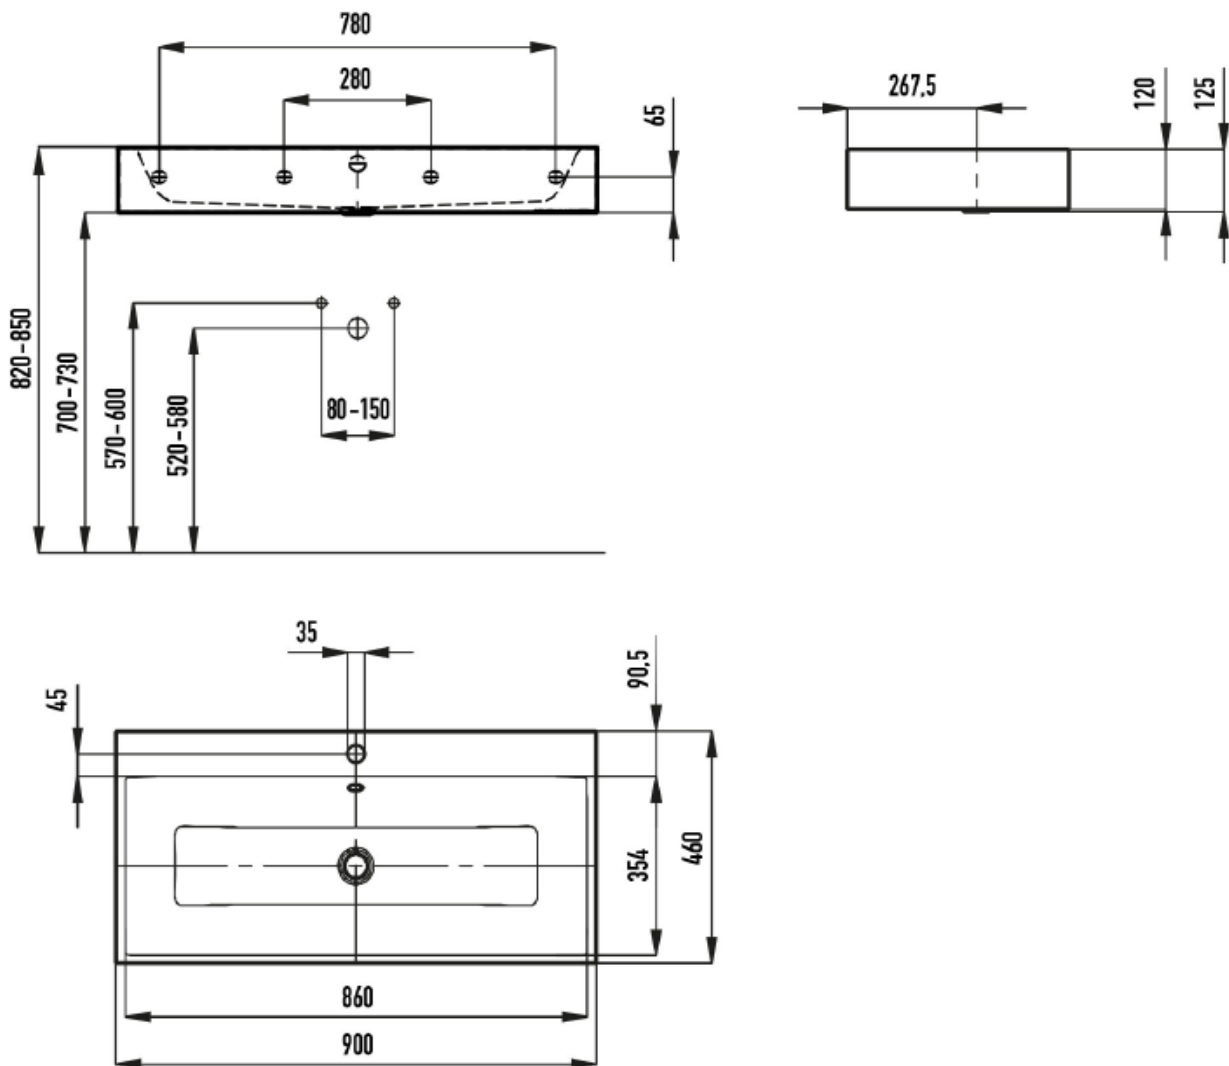

Artikel	234757xxx243	1. Ausgabe	
Article		1. Edition	5-2024
Articolo		1. Edizione	
Art. No	901507XXXXXX	Mut.	

Waschtisch PURO
 Lavabo PURO
 Lavabo PURO

KALDEWEI

Die Massangaben in Millimeter verstehen sich unter dem Vorbehalt der Werkstoleranzen, eventuell späterer Änderungen sowie weiterer Montagemöglichkeiten. Die Haftung für Folgen fehlerhafter oder unvollständiger Massangaben ist ausgeschlossen (Art. 100 OR).

Les dimensions en millimètre s'entendent sous réserve des tolérances d'usine, d'éventuelles modifications ultérieures, de même que de nouvelles possibilités de montage. La responsabilité ne peut être engagée en cas de cotes manquantes ou erronées (CD art. 100).

Le dimensioni in millimetri s'intendono fatte salve le tolleranze di fabbricazione, le eventuali modifiche successive e le ulteriori alternative di montaggio. Si declina qualsiasi responsabilità per le conseguenze legate a dimensioni errate o incomplete (art. 100 CO).