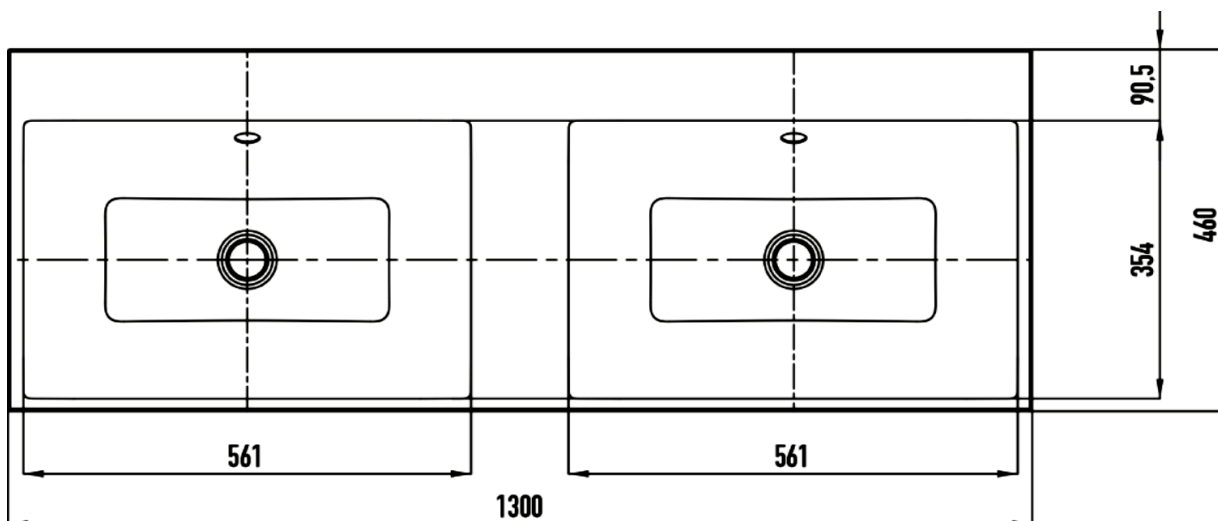

Artikel	234773xxx244	1. Ausgabe	
Article		1. Edition	<b>5-2024</b>
Articolo		1. Edizione	
Art. No	906707XXXXXX	Mut.	
<b>Aufsatz-Doppelwaschtisch PURO</b>			
<b>Lavabo double à poser PURO</b>			
<b>Lavabo doppio ad mettere PURO</b>			

**KALDEWEI**

Die Massangaben in Millimeter verstehen sich unter dem Vorbehalt der Werkstoleranzen, eventuell späterer Änderungen sowie weiterer Montagemöglichkeiten. Die Haftung für Folgen fehlerhafter oder unvollständiger Massangaben ist ausgeschlossen (Art. 100 OR).

*Les dimensions en millimètre s'entendent sous réserve des tolérances d'usine, d'éventuelles modifications ultérieures, de même que de nouvelles possibilités de montage. La responsabilité ne peut être engagée en cas de cotes manquantes ou erronées (CD art. 100).*

Le dimensioni in millimetri s'intendono fatte salve le tolleranze di fabbricazione, le eventuali modifiche successive e le ulteriori alternative di montaggio. Si declina qualsiasi responsabilità per le conseguenze legate a dimensioni errate o incomplete (art. 100 CO).