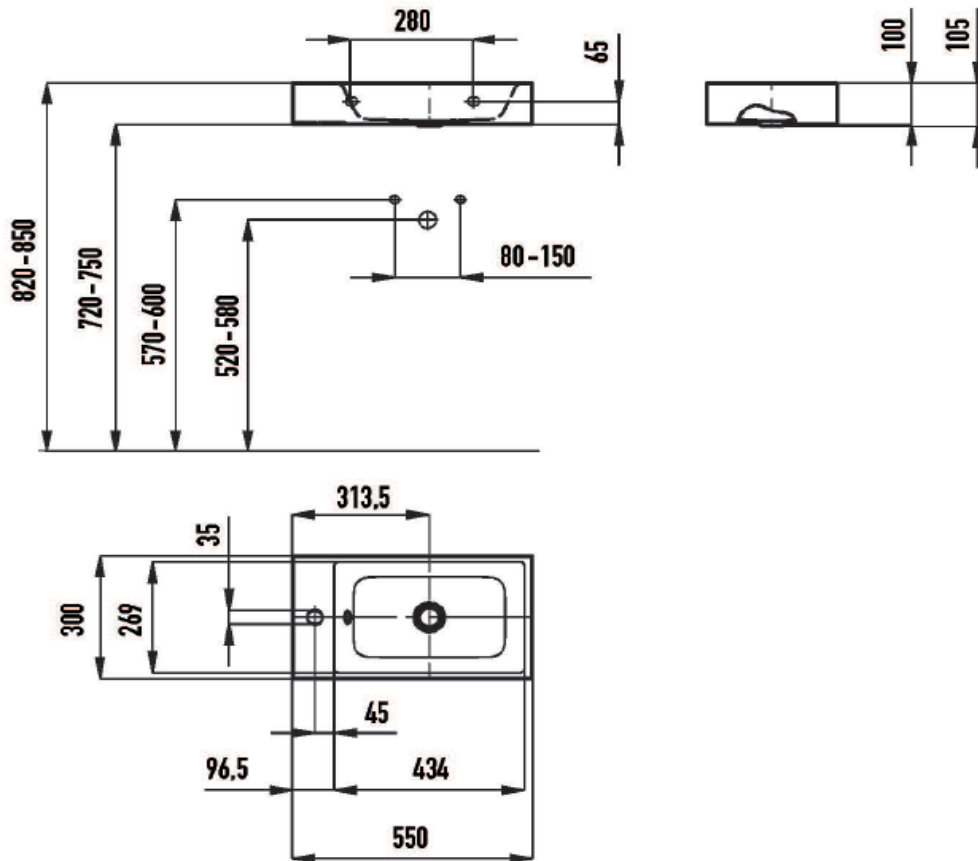

Artikel	234779xxx243	1. Ausgabe	
Article		1. Edition	5-2024
Articolo		1. Edizione	
Art. No	901206XXXXXX	Mut.	

Handwaschbecken PURO
 Lave-mains PURO
 Lavamano PURO

KALDEWEI

Die Massangaben in Millimeter verstehen sich unter dem Vorbehalt der Werkstoleranzen, eventuell späterer Änderungen sowie weiterer Montagemöglichkeiten. Die Haftung für Folgen fehlerhafter oder unvollständiger Massangaben ist ausgeschlossen (Art. 100 OR).

Les dimensions en millimètre s'entendent sous réserve des tolérances d'usine, d'éventuelles modifications ultérieures, de même que de nouvelles possibilités de montage. La responsabilité ne peut être engagée en cas de cotes manquantes ou erronées (CD art. 100).

Le dimensioni in millimetri s'intendono fatte salve le tolleranze di fabbricazione, le eventuali modifiche successive e le ulteriori alternative di montaggio. Si declina qualsiasi responsabilità per le conseguenze legate a dimensioni errate o incomplete (art. 100 CO).