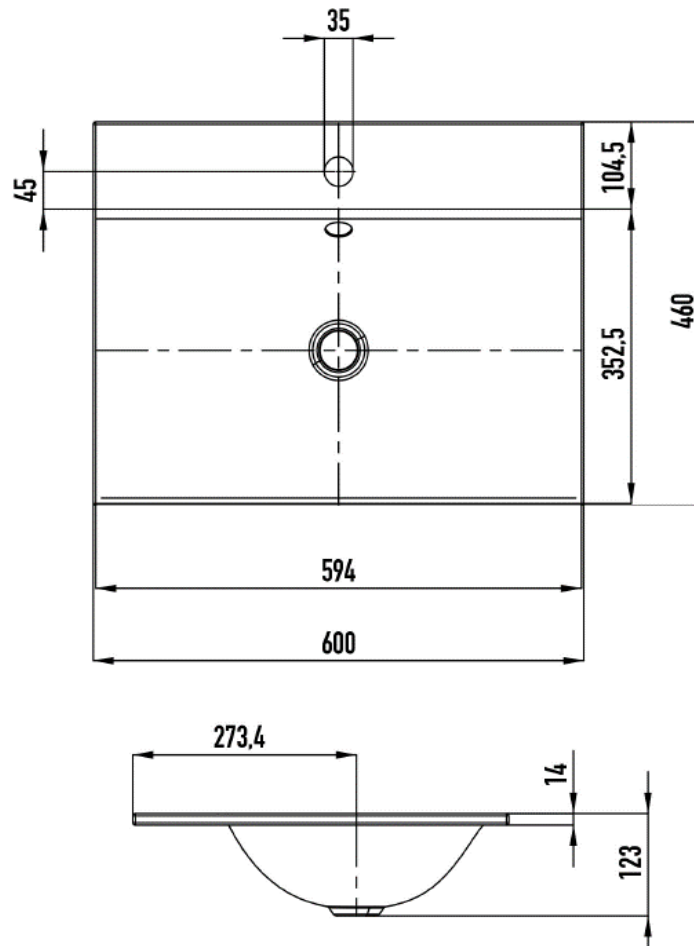

Artikel		1. Ausgabe	
Article	234780xxx243	1. Edition	5-2024
Articolo		1. Edizione	
Art. No	907707XXXXXX	Mut.	

Einbauwaschtisch SILENIO
Lavabo à encastrer SILENIO
Lavabo ad incasso SILENIO

KALDEWEI

Die Massangaben in Millimeter verstehen sich unter dem Vorbehalt der Werkstoleranzen, eventuell späterer Änderungen sowie weiterer Montagemöglichkeiten. Die Haftung für Folgen fehlerhafter oder unvollständiger Massangaben ist ausgeschlossen (Art. 100 OR).

Les dimensions en millimètre s'entendent sous réserve des tolérances d'usine, d'éventuelles modifications ultérieures, de même que de nouvelles possibilités de montage. La responsabilité ne peut être engagée en cas de cotes manquantes ou erronées (CD art. 100).

Le dimensioni in millimetri s'intendono fatte salve le tolleranze di fabbricazione, le eventuali modifiche successive e le ulteriori alternative di montaggio. Si declina qualsiasi responsabilità per le conseguenze legate a dimensioni errate o incomplete (art. 100 CO).