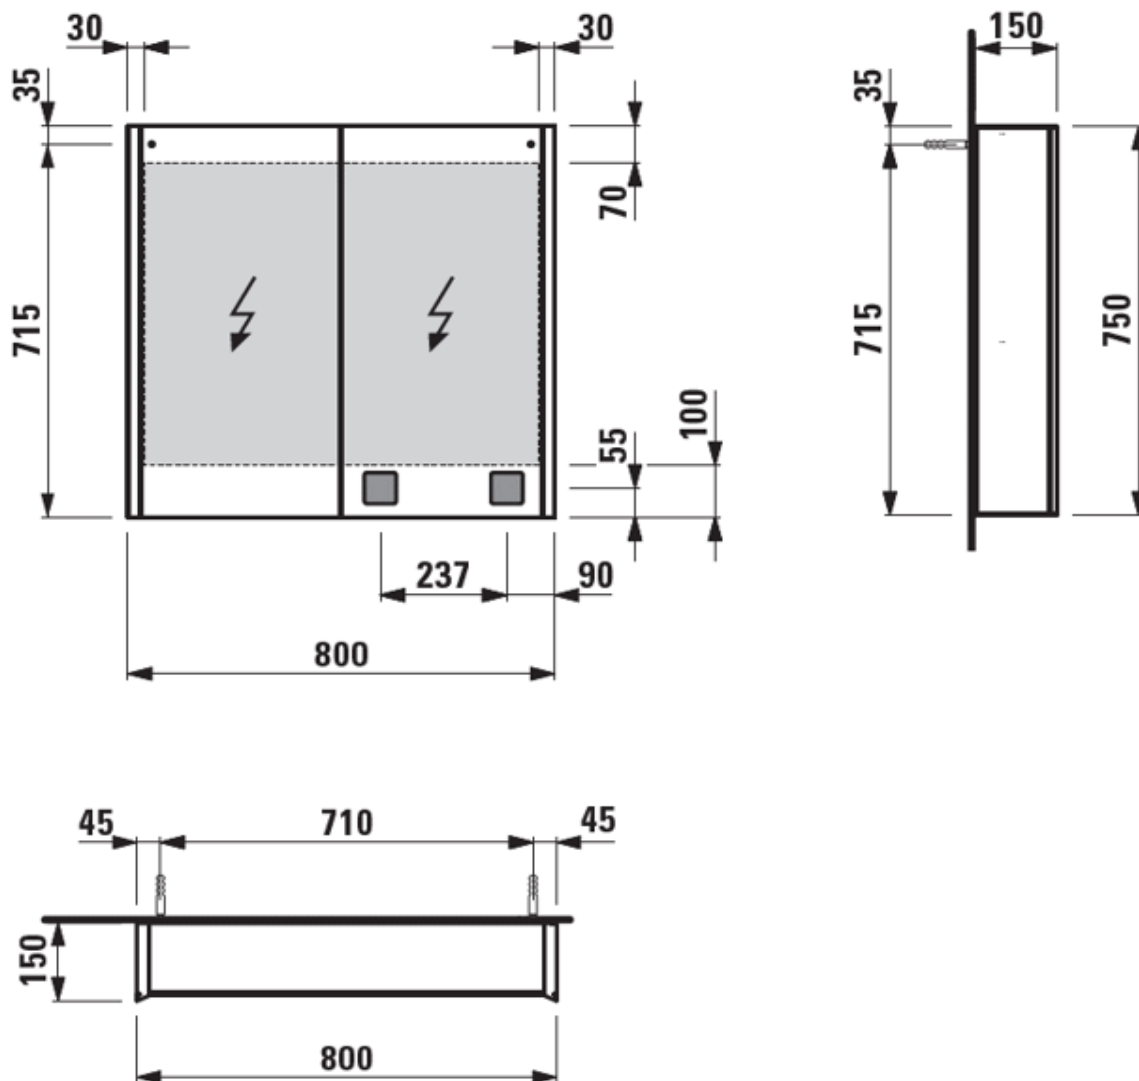

Artikel	1. Ausgabe	
Article	241814	1. Edition
Articolo		2-2019
Art. No	4.0851.3.900.144.1	Mut.
Spiegelschrank FRAME 25		
Armoire de toilette FRAME 25		
Armadietto da bagno FRAME 25		

Copyright **LAUFEN**

Les dimensions en millimètre s'entendent sous réserve des tolérances d'usine, d'éventuelles modifications ultérieures, de même que de nouvelles possibilités de montage. La responsabilité ne peut être engagée en cas de cotes manquantes ou erronées (CD art. 100).

Le dimensioni in millimetri s'intendono fatte salve le tolleranze di fabbricazione, le eventuali modifiche successive e le ulteriori alternative di montaggio. Si declina qualsiasi responsabilità per le conseguenze legate a dimensioni errate o incomplete (art. 100 CO).