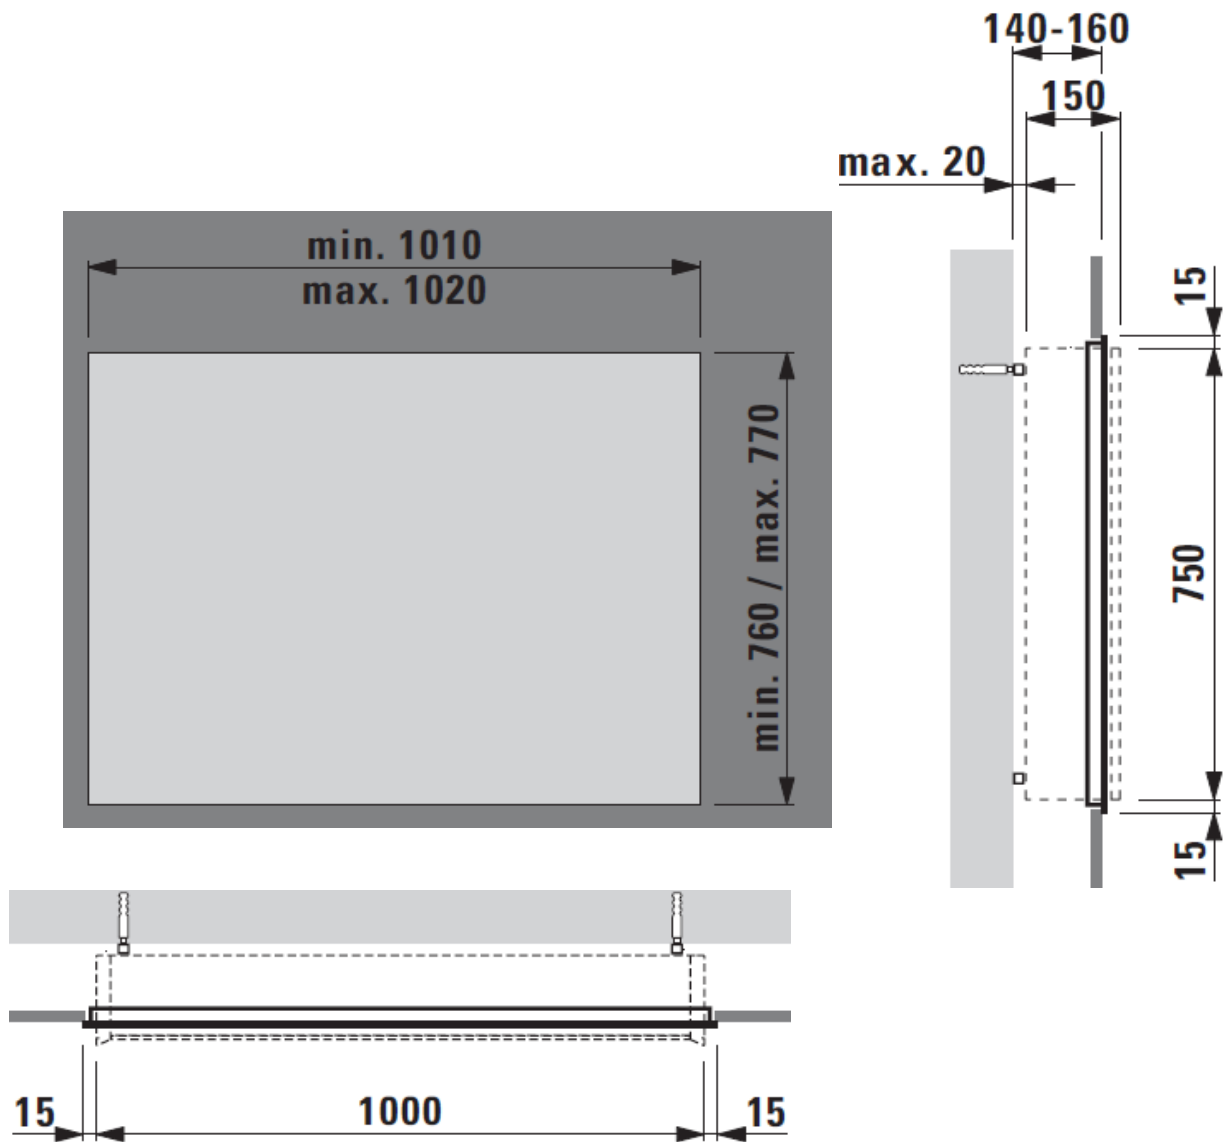

Artikel	1. Ausgabe		
Article	241827	1. Edition	2-2019
Articolo		1. Edizione	
Art. No	4.0868.0.900.000.1	Mut.	
Einbaurahmen FRAME 25			
Cadre à encastrer FRAME 25			
Telaio ad incasso FRAME 25			

Copyright **LAUFEN**

Les dimensions en millimètre s'entendent sous réserve des tolérances d'usine, d'éventuelles modifications ultérieures, de même que de nouvelles possibilités de montage. La responsabilité ne peut être engagée en cas de cotes manquantes ou erronées (CD art. 100).

Le dimensioni in millimetri s'intendono fatte salve le tolleranze di fabbricazione, le eventuali modifiche successive e le ulteriori alternative di montaggio. Si declina qualsiasi responsabilità per le conseguenze legate a dimensioni errate o incomplete (art. 100 CO).