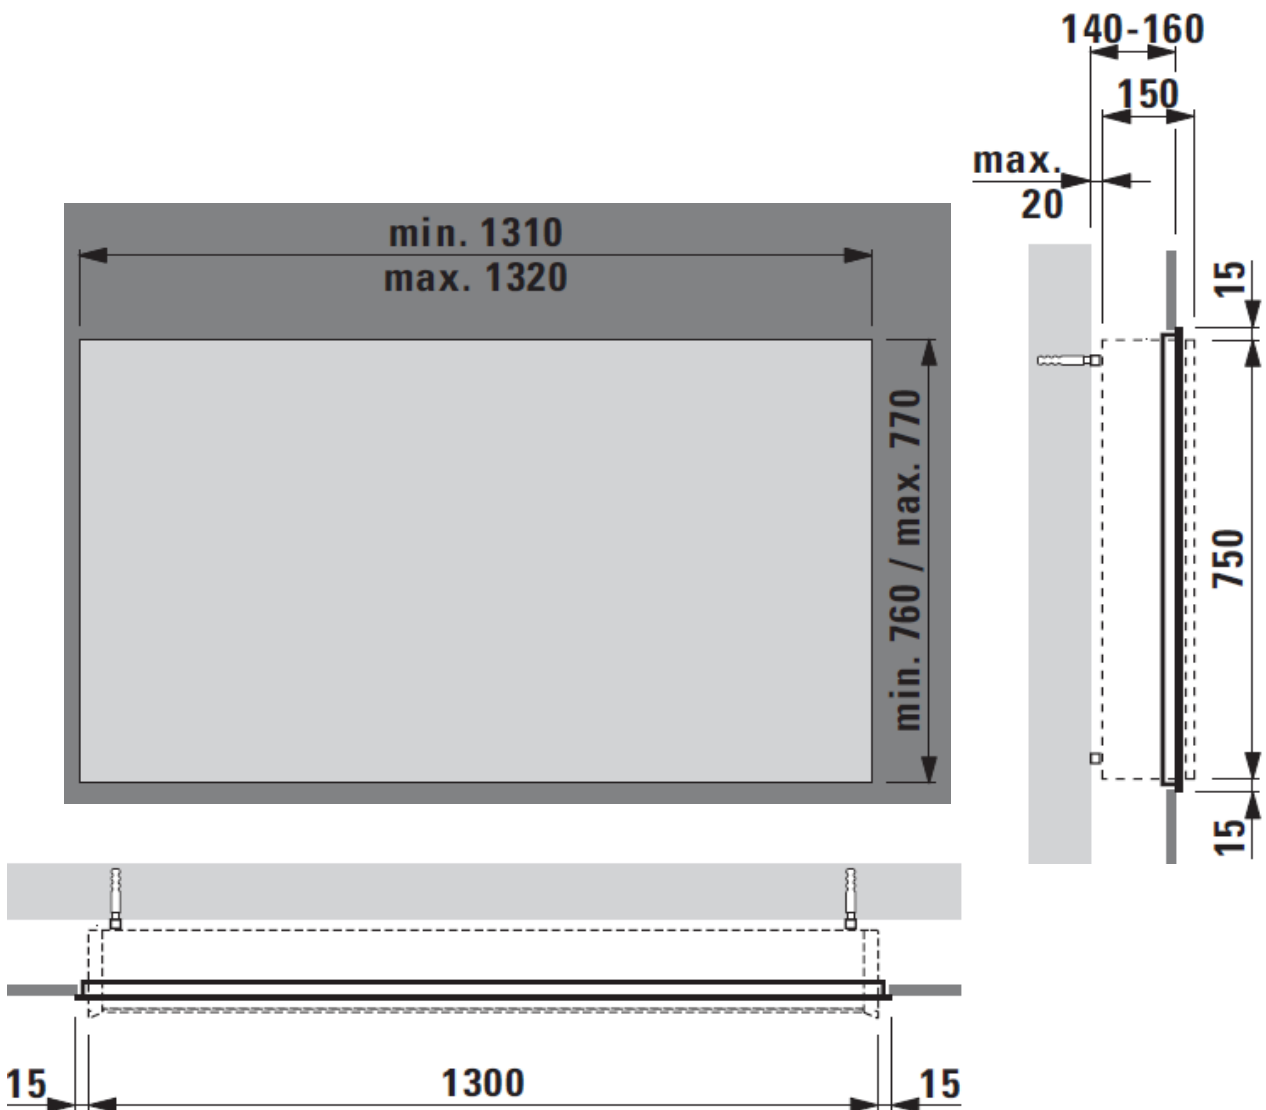

Die Massangaben in Millimeter verstehen sich unter dem Vorbehalt der Werkstoleranzen, eventuell späterer Änderungen sowie weiterer Montagemöglichkeiten. Die Haftung für Folgen fehlerhafter oder unvollständiger Massangaben ist ausgeschlossen (Art. 100 OR).

Les dimensions en millimètre s'entendent sous réserve des tolérances d'usine, d'éventuelles modifications ultérieures, de même que de nouvelles possibilités de montage. La responsabilité ne peut être engagée en cas de cotes manquantes ou erronées (CD art. 100).

Le dimensioni in millimetri s'intendono fatte salve le tolleranze di fabbricazione, le eventuali modifiche successive e le ulteriori alternative di montaggio. Si declina qualsiasi responsabilità per le conseguenze legate a dimensioni errate o incomplete (art. 100 CO).