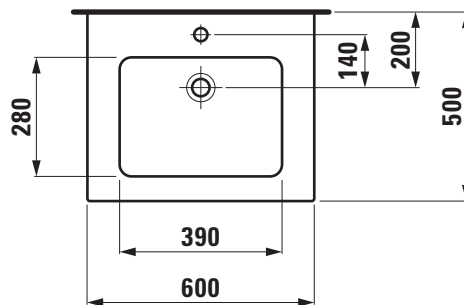

Copyright by

LAUFEN

Bathroom Culture since 1892  www.laufen.com

Die Massangaben in Millimeter verstehen sich unter dem Vorbehalt der Werkstoleranzen, eventuell späterer Änderungen sowie weiterer Montagemöglichkeiten. Die Haftung für Folgen fehlerhafter oder unvollständiger Massangaben ist ausgeschlossen (Art. 100 OR).

Les dimensions en millimètre s'entendent sous réserve des tolérances d'usine, d'éventuelles modifications ultérieures, de même que de nouvelles possibilités de montage. La responsabilité ne peut être engagée en cas de cotes manquantes ou erronées (CD art. 100).

Le dimensioni in millimetri s'intendono fatte salve le tolleranze di fabbricazione, le eventuali modifiche successive e le ulteriori alternative di montaggio. Si declina qualsiasi responsabilità per le conseguenze legate a dimensioni errate o incomplete (art. 100 CO).