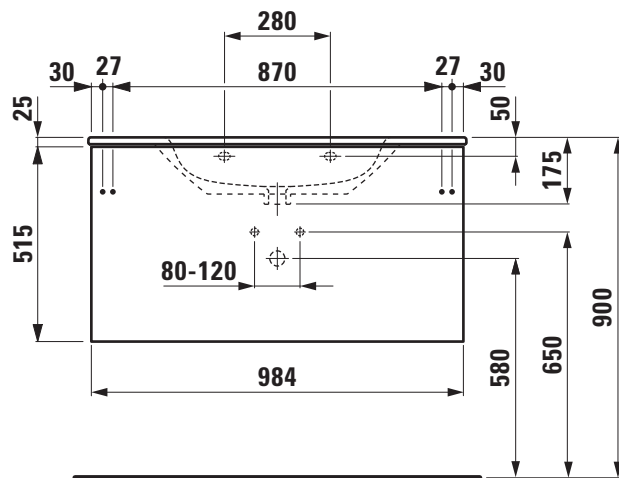

Copyright by

LAUFEN

Bathroom Culture since 1892  www.laufen.com

Die Massangaben in Millimeter verstehen sich unter dem Vorbehalt der Werktoleranzen, eventuell späterer Änderungen sowie weiterer Montagemöglichkeiten. Die Haftung für Folgen fehlerhafter oder unvollständiger Massangaben ist ausgeschlossen (Art. 100 OR).

Les dimensions en millimètre s'entendent sous réserve des tolérances d'usine, d'éventuelles modifications ultérieures, de même que de nouvelles possibilités de montage. La responsabilité ne peut être engagée en cas de cotes manquantes ou erronées (CD art. 100).

Le dimensioni in millimetri s'intendono fatte salve le tolleranze di fabbricazione, le eventuali modifiche successive e le ulteriori alternative di montaggio. Si declina qualsiasi responsabilità per le conseguenze legate a dimensioni errate o incomplete (art. 100 CO).