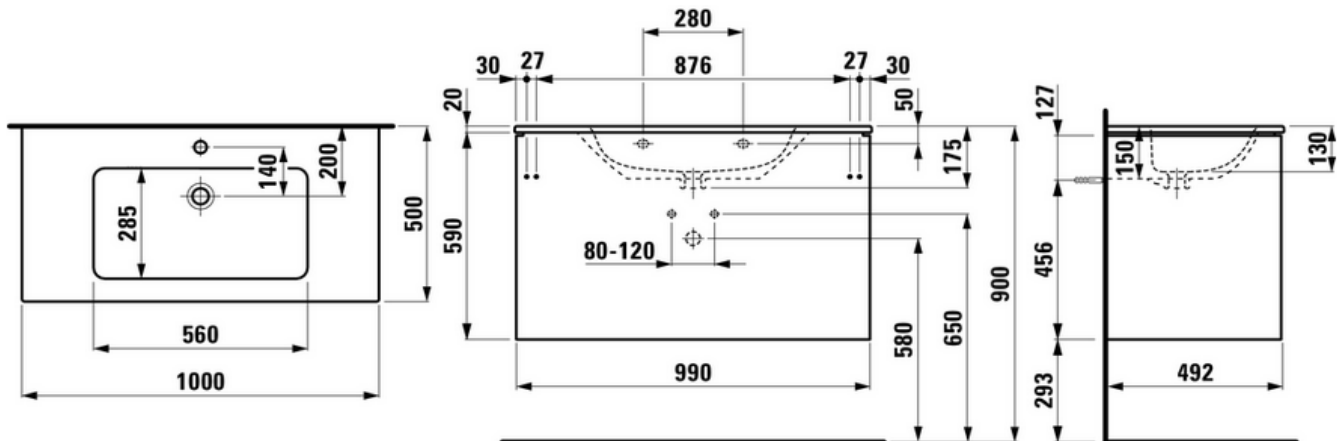

Artikel	1. Ausgabe
Article	1. Edition
Articolo	1. Edizione
Art. No	Mut.

242092

1-2018

Waschtischanlage PRO S
Meuble avec lavabo PRO S
Mobili con lavabo PRO S

Copyright **LAUFEN**

Die Massangaben in Millimeter verstehen sich unter dem Vorbehalt der Werkstoleranzen, eventuell späterer Änderungen sowie weiterer Montagemöglichkeiten. Die Haftung für Folgen fehlerhafter oder unvollständiger Massangaben ist ausgeschlossen (Art. 100 OR).

Les dimensions en millimètre s'entendent sous réserve des tolérances d'usine, d'éventuelles modifications ultérieures, de même que de nouvelles possibilités de montage. La responsabilité ne peut être engagée en cas de cotes manquantes ou erronées (CD art. 100).

Le dimensioni in millimetri s'intendono fatte salve le tolleranze di fabbricazione, le eventuali modifiche successive e le ulteriori alternative di montaggio. Si declina qualsiasi responsabilità per le conseguenze legate a dimensioni errate o incomplete (art. 100 CO).