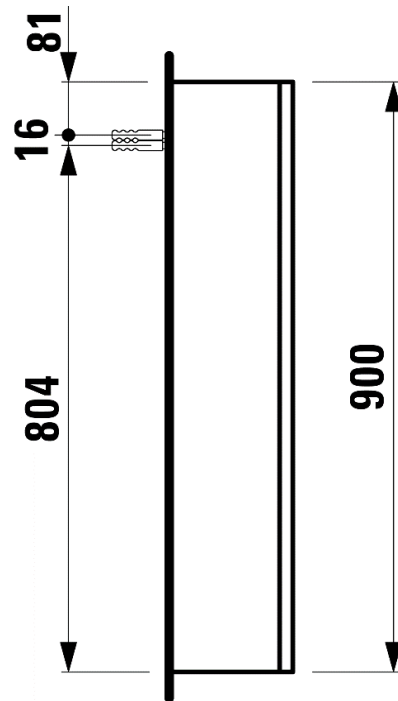

Artikel	1. Ausgabe
Article	1. Edition
Articolo	1. Edizione
Art. No	H403711112XXX1 Mut.
Halbhochschrank LANI	
Armoire mi-haute LANI	
Armadio mezzo colonna LANI	

LAUFEN

Die Massangaben in Millimeter verstehen sich unter dem Vorbehalt der Werkstoleranzen, eventuell späterer Änderungen sowie weiterer Montagemöglichkeiten. Die Haftung für Folgen fehlerhafter oder unvollständiger Massangaben ist ausgeschlossen (Art. 100 OR).

Les dimensions en millimètre s'entendent sous réserve des tolérances d'usine, d'éventuelles modifications ultérieures, de même que de nouvelles possibilités de montage. La responsabilité ne peut être engagée en cas de cotes manquantes ou erronées (CD art. 100).

Le dimensioni in millimetri s'intendono fatte salve le tolleranze di fabbricazione, le eventuali modifiche successive e le ulteriori alternative di montaggio. Si declina qualsiasi responsabilità per le conseguenze legate a dimensioni errate o incomplete (art. 100 CO).