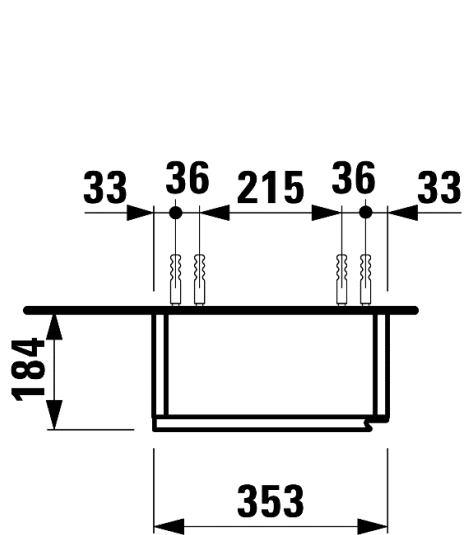

Artikel	1. Ausgabe
Article	1. Edition
Articolo	1. Edizione
Art. No	H403711112XXX1 Mut.
Halbhochschrank LANI	
Armoire mi-haute LANI	
Armadio mezzo colonna LANI	

LAUFEN

Die Massangaben in Millimeter verstehen sich unter dem Vorbehalt der Werkstoleranzen, eventuell späterer Änderungen sowie weiterer Montagemöglichkeiten. Die Haftung für Folgen fehlerhafter oder unvollständiger Massangaben ist ausgeschlossen (Art. 100 OR).

Les dimensions en millimètre s'entendent sous réserve des tolérances d'usine, d'éventuelles modifications ultérieures, de même que de nouvelles possibilités de montage. La responsabilité ne peut être engagée en cas de cotes manquantes ou erronées (CD art. 100).

Le dimensioni in millimetri s'intendono fatte salve le tolleranze di fabbricazione, le eventuali modifiche successive e le ulteriori alternative di montaggio. Si declina qualsiasi responsabilità per le conseguenze legate a dimensioni errate o incomplete (art. 100 CO).