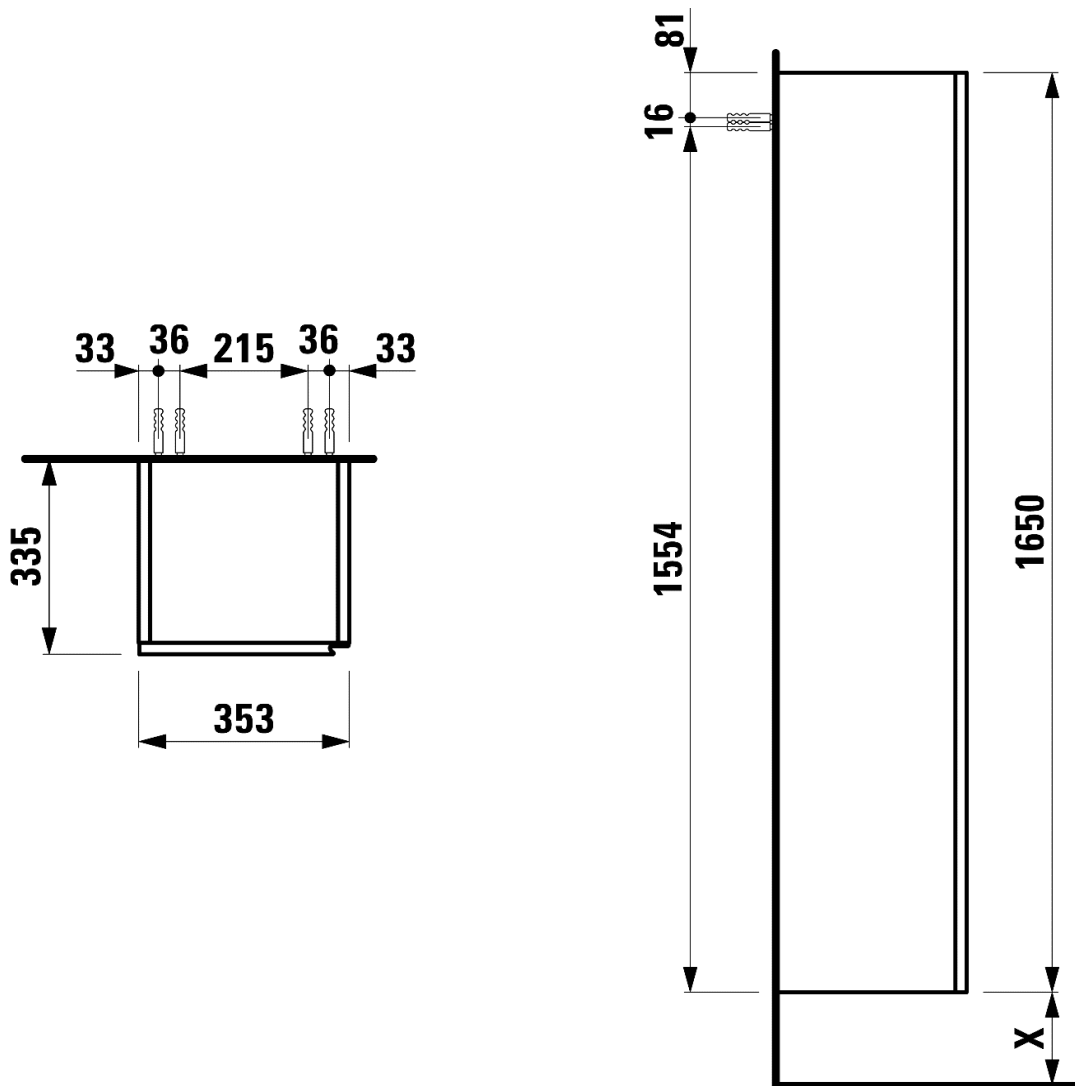

Artikel	1. Ausgabe	
Article	242191	1. Edition 9-2021
Articolo		1. Edizione
Art. No	H403721112XXX1	Mut.
Hochschrank LANI		
Armoire haute LANI		
Armadio a colonna LANI		

LAUFEN

Die Massangaben in Millimeter verstehen sich unter dem Vorbehalt der Werkstoleranzen, eventuell späterer Änderungen sowie weiterer Montagemöglichkeiten. Die Haftung für Folgen fehlerhafter oder unvollständiger Massangaben ist ausgeschlossen (Art. 100 OR).

Les dimensions en millimètre s'entendent sous réserve des tolérances d'usine, d'éventuelles modifications ultérieures, de même que de nouvelles possibilités de montage. La responsabilité ne peut être engagée en cas de cotes manquantes ou erronées (CD art. 100).

Le dimensioni in millimetri s'intendono fatte salve le tolleranze di fabbricazione, le eventuali modifiche successive e le ulteriori alternative di montaggio. Si declina qualsiasi responsabilità per le conseguenze legate a dimensioni errate o incomplete (art. 100 CO).