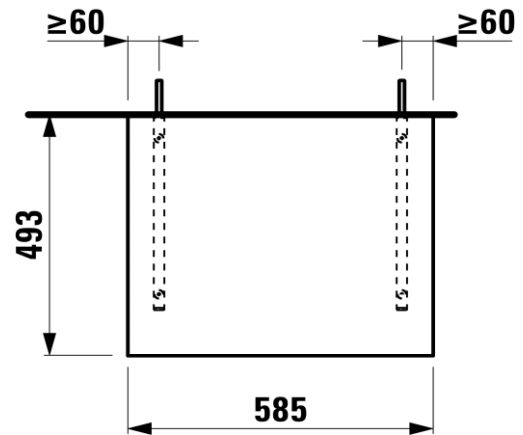

Artikel		1. Ausgabe	
Article	242206	1. Edition	1-2023
Articolo		1. Edizione	
Art. No	H404640112xxx1	Mut.	

Waschtischplatte LANI
Table de lavabo LANI
Piano per lavabo LANI

LAUFEN

Die Massangaben in Millimeter verstehen sich unter dem Vorbehalt der Werkstoleranzen, eventuell späterer Änderungen sowie weiterer Montagemöglichkeiten. Die Haftung für Folgen fehlerhafter oder unvollständiger Massangaben ist ausgeschlossen (Art. 100 OR).

Les dimensions en millimètre s'entendent sous réserve des tolérances d'usine, d'éventuelles modifications ultérieures, de même que de nouvelles possibilités de montage. La responsabilité ne peut être engagée en cas de cotes manquantes ou erronées (CD art. 100).

Le dimensioni in millimetri s'intendono fatte salve le tolleranze di fabbricazione, le eventuali modifiche successive e le ulteriori alternative di montaggio. Si declina qualsiasi responsabilità per le conseguenze legate a dimensioni errate o incomplete (art. 100 CO).