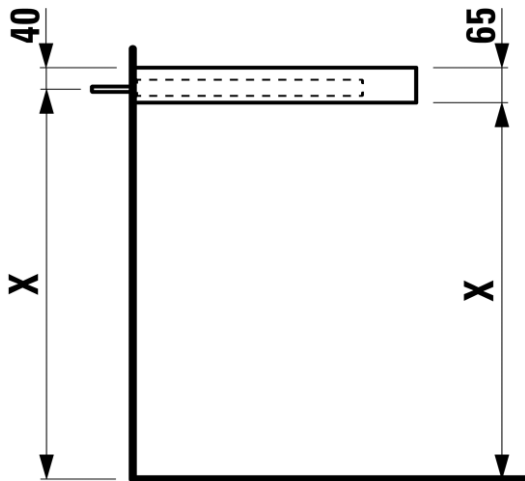

Artikel		1. Ausgabe	
Article	242206	1. Edition	1-2023
Articolo		1. Edizione	
Art. No	H404640112xxx1	Mut.	

Waschtischplatte LANI
Table de lavabo LANI
Piano per lavabo LANI

LAUFEN

Die Massangaben in Millimeter verstehen sich unter dem Vorbehalt der Werkstoleranzen, eventuell späterer Änderungen sowie weiterer Montagemöglichkeiten. Die Haftung für Folgen fehlerhafter oder unvollständiger Massangaben ist ausgeschlossen (Art. 100 OR).

Les dimensions en millimètre s'entendent sous réserve des tolérances d'usine, d'éventuelles modifications ultérieures, de même que de nouvelles possibilités de montage. La responsabilité ne peut être engagée en cas de cotes manquantes ou erronées (CD art. 100).

Le dimensioni in millimetri s'intendono fatte salve le tolleranze di fabbricazione, le eventuali modifiche successive e le ulteriori alternative di montaggio. Si declina qualsiasi responsabilità per le conseguenze legate a dimensioni errate o incomplete (art. 100 CO).