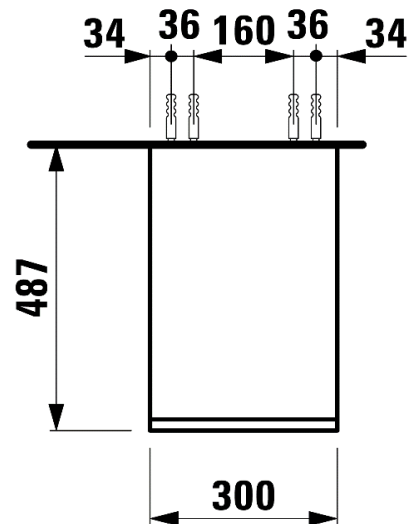

Die Massangaben in Millimeter verstehen sich unter dem Vorbehalt der Werkstoleranzen, eventuell späterer Änderungen sowie weiterer Montagemöglichkeiten. Die Haftung für Folgen fehlerhafter oder unvollständiger Massangaben ist ausgeschlossen (Art. 100 OR).

Les dimensions en millimètre s'entendent sous réserve des tolérances d'usine, d'éventuelles modifications ultérieures, de même que de nouvelles possibilités de montage. La responsabilité ne peut être engagée en cas de cotes manquantes ou erronées (CD art. 100).

Le dimensioni in millimetri s'intendono fatte salve le tolleranze di fabbricazione, le eventuali modifiche successive e le ulteriori alternative di montaggio. Si declina qualsiasi responsabilità per le conseguenze legate a dimensioni errate o incomplete (art. 100 CO).