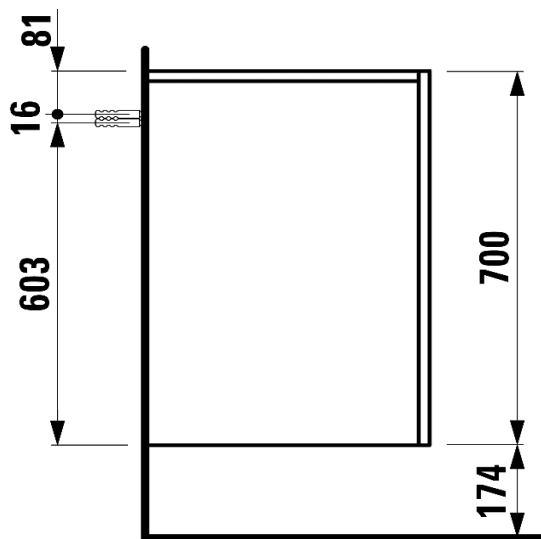

Die Massangaben in Millimeter verstehen sich unter dem Vorbehalt der Werkstoleranzen, eventuell späterer Änderungen sowie weiterer Montagemöglichkeiten. Die Haftung für Folgen fehlerhafter oder unvollständiger Massangaben ist ausgeschlossen (Art. 100 OR).

Les dimensions en millimètre s'entendent sous réserve des tolérances d'usine, d'éventuelles modifications ultérieures, de même que de nouvelles possibilités de montage. La responsabilité ne peut être engagée en cas de cotes manquantes ou erronées (CD art. 100).

Le dimensioni in millimetri s'intendono fatte salve le tolleranze di fabbricazione, le eventuali modifiche successive e le ulteriori alternative di montaggio. Si declina qualsiasi responsabilità per le conseguenze legate a dimensioni errate o incomplete (art. 100 CO).