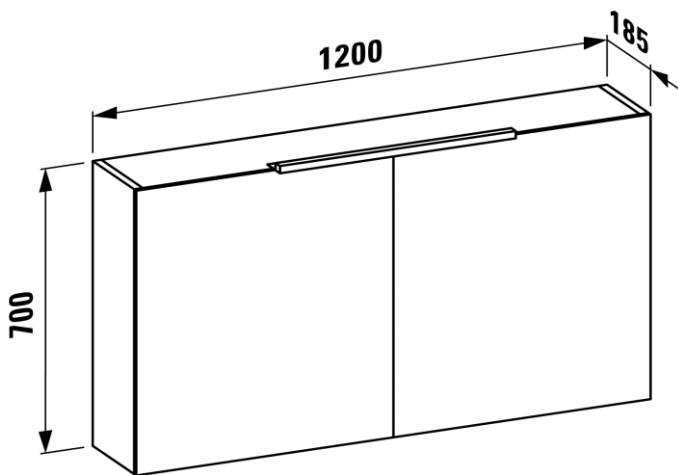

Artikel	242929	1. Ausgabe	1-2023
Article		1. Edition	
Articolo		1. Edizione	
Art. No	H402932110xxx1	Mut.	

Spiegelschrank BASE  
 Armoire de toilette BASE  
 Armadietto da bagno BASE

**LAUFEN**

Die Massangaben in Millimeter verstehen sich unter dem Vorbehalt der Werkstoleranzen, eventuell späterer Änderungen sowie weiterer Montagemöglichkeiten. Die Haftung für Folgen fehlerhafter oder unvollständiger Massangaben ist ausgeschlossen (Art. 100 OR).

Les dimensions en millimètre s'entendent sous réserve des tolérances d'usine, d'éventuelles modifications ultérieures, de même que de nouvelles possibilités de montage. La responsabilité ne peut être engagée en cas de cotes manquantes ou erronées (CD art. 100).