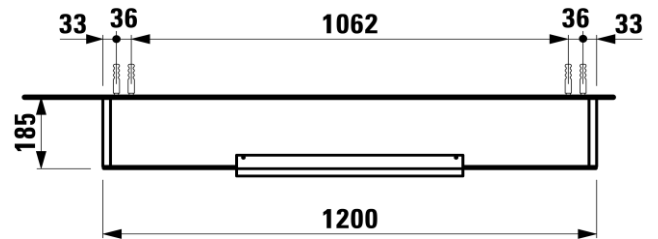

Artikel	242929	1. Ausgabe	1-2023
Article		1. Edition	
Articolo		1. Edizione	
Art. No	H402932110xxx1	Mut.	

Spiegelschrank BASE  
 Armoire de toilette BASE  
 Armadietto da bagno BASE

**LAUFEN**

Die Massangaben in Millimeter verstehen sich unter dem Vorbehalt der Werkstoleranzen, eventuell späterer Änderungen sowie weiterer Montagemöglichkeiten. Die Haftung für Folgen fehlerhafter oder unvollständiger Massangaben ist ausgeschlossen (Art. 100 OR).

Les dimensions en millimètre s'entendent sous réserve des tolérances d'usine, d'éventuelles modifications ultérieures, de même que de nouvelles possibilités de montage. La responsabilité ne peut être engagée en cas de cotes manquantes ou erronées (CD art. 100).

Le dimensioni in millimetri s'intendono fatte salve le tolleranze di fabbricazione, le eventuali modifiche successive e le ulteriori alternative di montaggio. Si declina qualsiasi responsabilità per le conseguenze legate a dimensioni errate o incomplete (art. 100 CO).