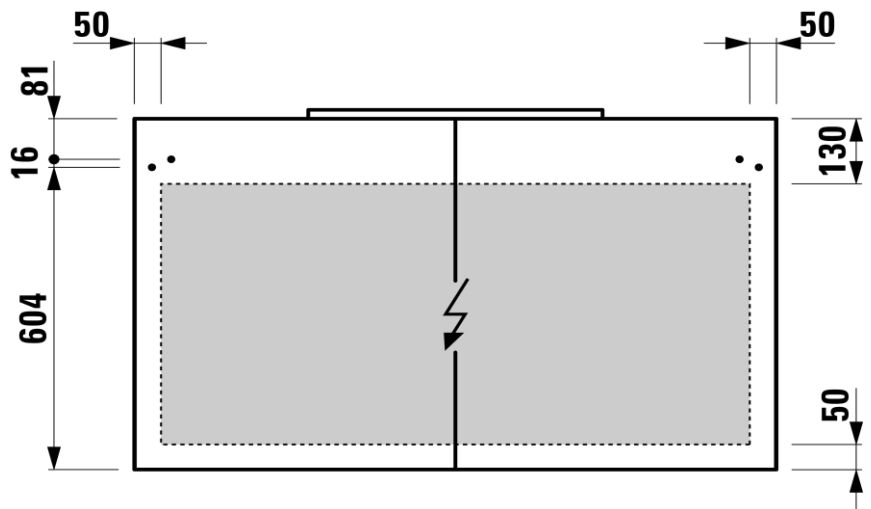

Artikel	242929	1. Ausgabe	1-2023
Article		1. Edition	
Articolo		1. Edizione	
Art. No	H402932110xxx1	Mut.	

Spiegelschrank BASE  
 Armoire de toilette BASE  
 Armadietto da bagno BASE

**LAUFEN**

Die Massangaben in Millimeter verstehen sich unter dem Vorbehalt der Werkstoleranzen, eventuell späterer Änderungen sowie weiterer Montagemöglichkeiten. Die Haftung für Folgen fehlerhafter oder unvollständiger Massangaben ist ausgeschlossen (Art. 100 OR).

Les dimensions en millimètre s'entendent sous réserve des tolérances d'usine, d'éventuelles modifications ultérieures, de même que de nouvelles possibilités de montage. La responsabilité ne peut être engagée en cas de cotes manquantes ou erronées (CD art. 100).

Le dimensioni in millimetri s'intendono fatte salve le tolleranze di fabbricazione, le eventuali modifiche successive e le ulteriori alternative di montaggio. Si declina qualsiasi responsabilità per le conseguenze legate a dimensioni errate o incomplete (art. 100 CO).