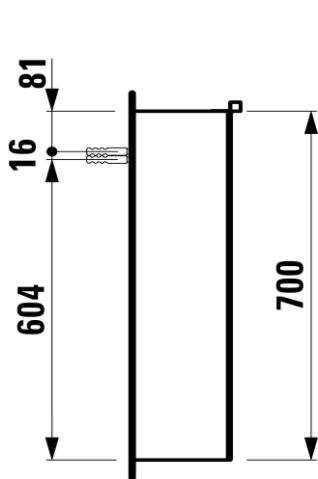

Artikel	242929	1. Ausgabe	1-2023
Article		1. Edition	
Articolo		1. Edizione	
Art. No	H402932110xxx1	Mut.	

Spiegelschrank BASE  
 Armoire de toilette BASE  
 Armadietto da bagno BASE

**LAUFEN**

Die Massangaben in Millimeter verstehen sich unter dem Vorbehalt der Werkstoleranzen, eventuell späterer Änderungen sowie weiterer Montagemöglichkeiten. Die Haftung für Folgen fehlerhafter oder unvollständiger Massangaben ist ausgeschlossen (Art. 100 OR).

Les dimensions en millimètre s'entendent sous réserve des tolérances d'usine, d'éventuelles modifications ultérieures, de même que de nouvelles possibilités de montage. La responsabilité ne peut être engagée en cas de cotes manquantes ou erronées (CD art. 100).

Le dimensioni in millimetri s'intendono fatte salve le tolleranze di fabbricazione, le eventuali modifiche successive e le ulteriori alternative di montaggio. Si declina qualsiasi responsabilità per le conseguenze legate a dimensioni errate o incomplete (art. 100 CO).