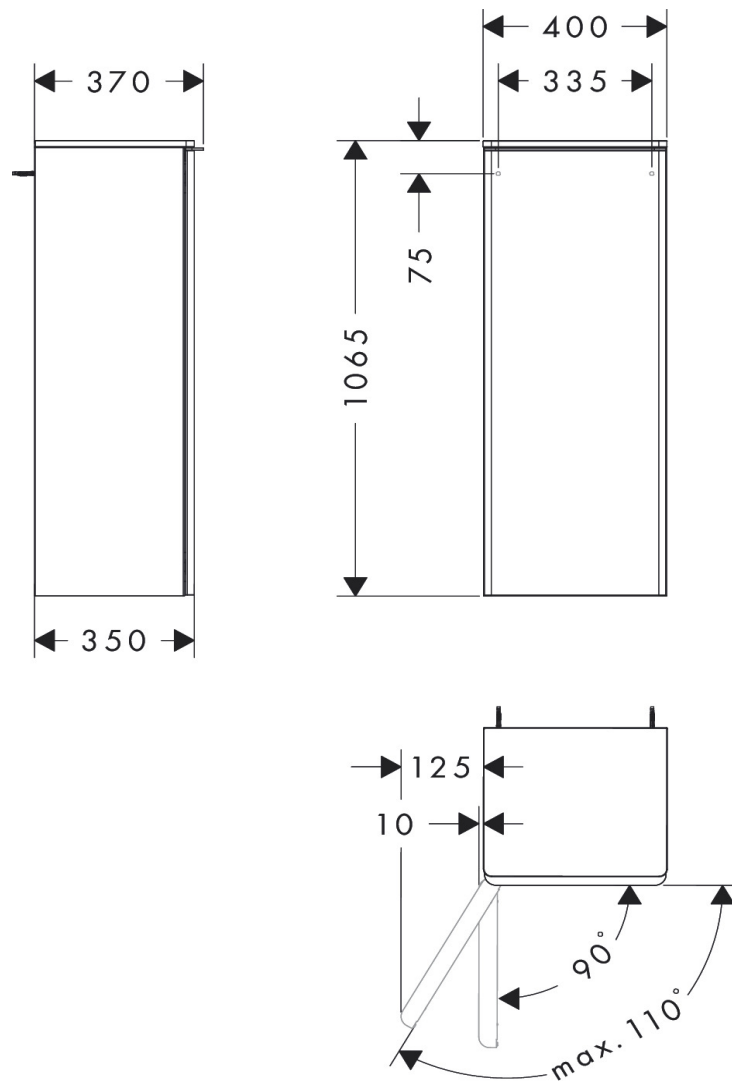

Artikel		1. Ausgabe	
Article	243076	1. Edition	1-2024
Articolo		1. Edizione	
Art. No	541XXXX0	Mut.	

Halbhochschrank XELU Q
Armoire mi-haute XELU Q
Armadio mezzo colonna XELU Q

hansgrohe

Die Massangaben in Millimeter verstehen sich unter dem Vorbehalt der Werkstoleranzen, eventuell späterer Änderungen sowie weiterer Montagemöglichkeiten. Die Haftung für Folgen fehlerhafter oder unvollständiger Massangaben ist ausgeschlossen (Art. 100 OR).

Les dimensions en millimètre s'entendent sous réserve des tolérances d'usine, d'éventuelles modifications ultérieures, de même que de nouvelles possibilités de montage. La responsabilité ne peut être engagée en cas de cotes manquantes ou erronées (CD art. 100).

Le dimensioni in millimetri s'intendono fatte salve le tolleranze di fabbricazione, le eventuali modifiche successive e le ulteriori alternative di montaggio. Si declina qualsiasi responsabilità per le conseguenze legate a dimensioni errate o incomplete (art. 100 CO).