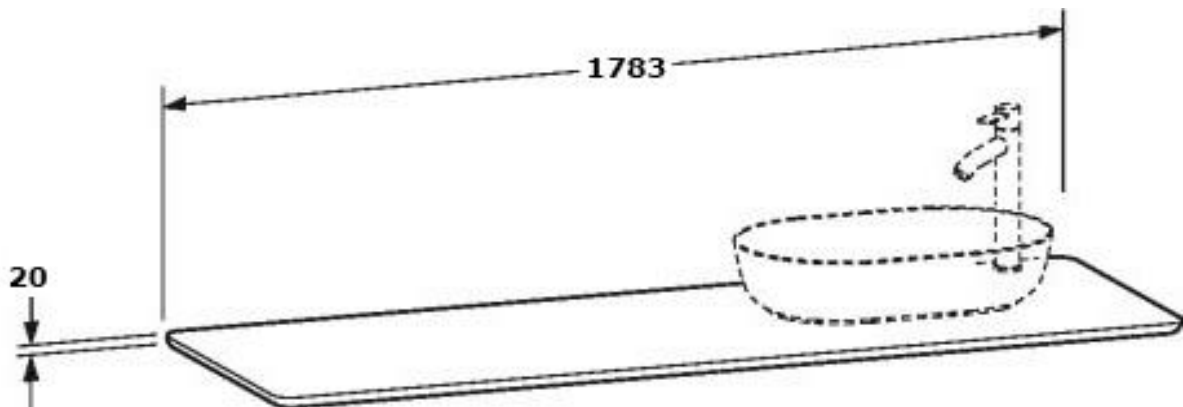

Artikel		1. Ausgabe	
Article	243378	1. Edition	9-2018
Articolo		1. Edizione	
Art. No	LU9468RXXX	Mut.	

Konsole LUV

Console LUV

Mensola LUV

Copyright

Die Massangaben in Millimeter verstehen sich unter dem Vorbehalt der Werkstoleranzen, eventuell späterer Änderungen sowie weiterer Montagemöglichkeiten. Die Haftung für Folgen fehlerhafter oder unvollständiger Massangaben ist ausgeschlossen (Art. 100 OR).

Les dimensions en millimètre s'entendent sous réserve des tolérances d'usine, d'éventuelles modifications ultérieures, de même que de nouvelles possibilités de montage. La responsabilité ne peut être engagée en cas de cotes manquantes ou erronées (CD art. 100).

Le dimensioni in millimetri s'intendono fatte salve le tolleranze di fabbricazione, le eventuali modifiche successive e le ulteriori alternative di montaggio. Si declina qualsiasi responsabilità per le conseguenze legate a dimensioni errate o incomplete (art. 100 CO).