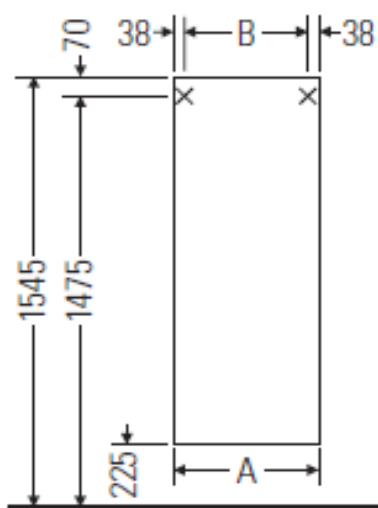

Artikel		1. Ausgabe
Article	243455	1. Edition 1-2019
Articolo		1. Edizione
Art. No	KT 1267 L	Mut.

Hochschrank KETHO
Armoire haute KETHO
Armadio a colonna KETHO

A	B
mm	mm
500	424

Die Massangaben in Millimeter verstehen sich unter dem Vorbehalt der Werkstoleranzen, eventuell späterer Änderungen sowie weiterer Montagemöglichkeiten. Die Haftung für Folgen fehlerhafter oder unvollständiger Massangaben ist ausgeschlossen (Art. 100 OR).

Les dimensions en millimètre s'entendent sous réserve des tolérances d'usine, d'éventuelles modifications ultérieures, de même que de nouvelles possibilités de montage. La responsabilité ne peut être engagée en cas de cotes manquantes ou erronées (CD art. 100).

Le dimensioni in millimetri s'intendono fatte salve le tolleranze di fabbricazione, le eventuali modifiche successive e le ulteriori alternative di montaggio. Si declina qualsiasi responsabilità per le conseguenze legate a dimensioni errate o incomplete (art. 100 CO).