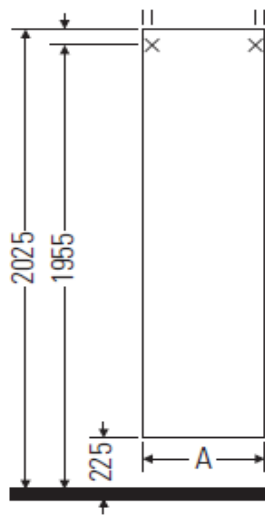

Artikel		1. Ausgabe
Article	243492	1. Edition 1-2019
Articolo		1. Edizione
Art. No	KT 1255 R	Mut.

Hochschrank KETHO
Armoire haute KETHO
Armadio a colonna KETHO

Copyright

A	B
mm	mm
400	324

Die Massangaben in Millimeter verstehen sich unter dem Vorbehalt der Werkstoleranzen, eventuell späterer Änderungen sowie weiterer Montagemöglichkeiten. Die Haftung für Folgen fehlerhafter oder unvollständiger Massangaben ist ausgeschlossen (Art. 100 OR).

Les dimensions en millimètre s'entendent sous réserve des tolérances d'usine, d'éventuelles modifications ultérieures, de même que de nouvelles possibilités de montage. La responsabilité ne peut être engagée en cas de cotes manquantes ou erronées (CD art. 100).

Le dimensioni in millimetri s'intendono fatte salve le tolleranze di fabbricazione, le eventuali modifiche successive e le ulteriori alternative di montaggio. Si declina qualsiasi responsabilità per le conseguenze legate a dimensioni errate o incomplete (art. 100 CO).