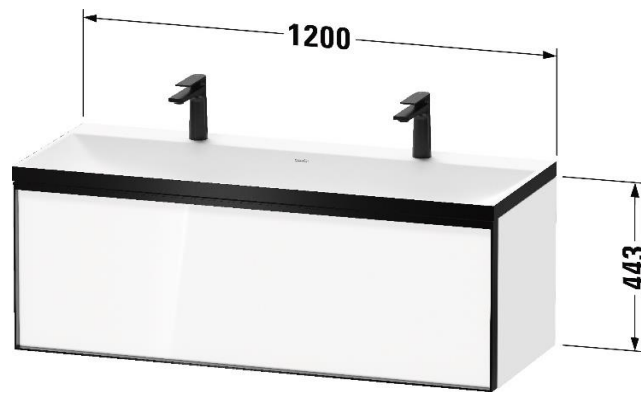

Artikel	243561	1. Ausgabe	
Article		1. Edition	5-2024
Articolo		1. Edizione	

Art. No VT4289OXXX000X Mut.

Möbelkombination VITRIUM
 Combinaison de meuble VITRIUM
 Combinazione di mobili VITRIUM

A	B
mm	mm
1200	1068