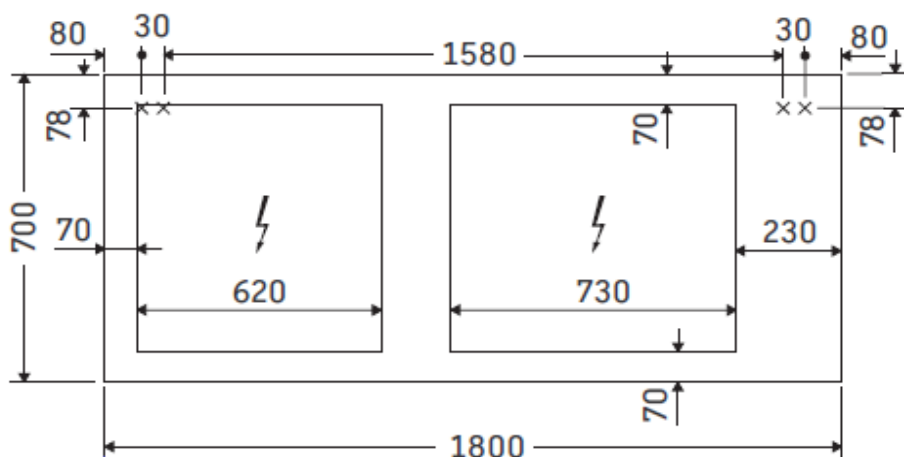

Artikel		1. Ausgabe	
Article	243888	1. Edition	7-2017
Articolo		1. Edizione	
Art. No	LC738600000	Mut.	1-2020

Lichtspiegel L-CUBE
Miroir lumineux L-CUBE
Specchio con illuminazione L-CUBE

Copyright

Die Massangaben in Millimeter verstehen sich unter dem Vorbehalt der Werkstoleranzen, eventuell späterer Änderungen sowie weiterer Montagemöglichkeiten. Die Haftung für Folgen fehlerhafter oder unvollständiger Massangaben ist ausgeschlossen (Art. 100 OR).

Les dimensions en millimètre s'entendent sous réserve des tolérances d'usine, d'éventuelles modifications ultérieures, de même que de nouvelles possibilités de montage. La responsabilité ne peut être engagée en cas de cotes manquantes ou erronées (CD art. 100).

Le dimensioni in millimetri s'intendono fatte salve le tolleranze di fabbricazione, le eventuali modifiche successive e le ulteriori alternative di montaggio. Si declina qualsiasi responsabilità per le conseguenze legate a dimensioni errate o incomplete (art. 100 CO).