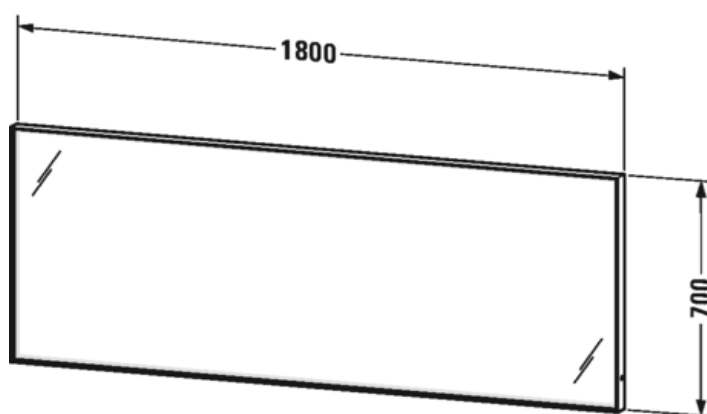

Artikel		1. Ausgabe	
Article	243888	1. Edition	7-2017
Articolo		1. Edizione	
Art. No	LC738600000	Mut.	1-2020

Lichtspiegel L-CUBE
Miroir lumineux L-CUBE
Specchio con illuminazione L-CUBE

Copyright

Die Massangaben in Millimeter verstehen sich unter dem Vorbehalt der Werkstoleranzen, eventuell späterer Änderungen sowie weiterer Montagemöglichkeiten. Die Haftung für Folgen fehlerhafter oder unvollständiger Massangaben ist ausgeschlossen (Art. 100 OR).

Les dimensions en millimètre s'entendent sous réserve des tolérances d'usine, d'éventuelles modifications ultérieures, de même que de nouvelles possibilités de montage. La responsabilité ne peut être engagée en cas de cotes manquantes ou erronées (CD art. 100).

Le dimensioni in millimetri s'intendono fatte salve le tolleranze di fabbricazione, le eventuali modifiche successive e le ulteriori alternative di montaggio. Si declina qualsiasi responsabilità per le conseguenze legate a dimensioni errate o incomplete (art. 100 CO).